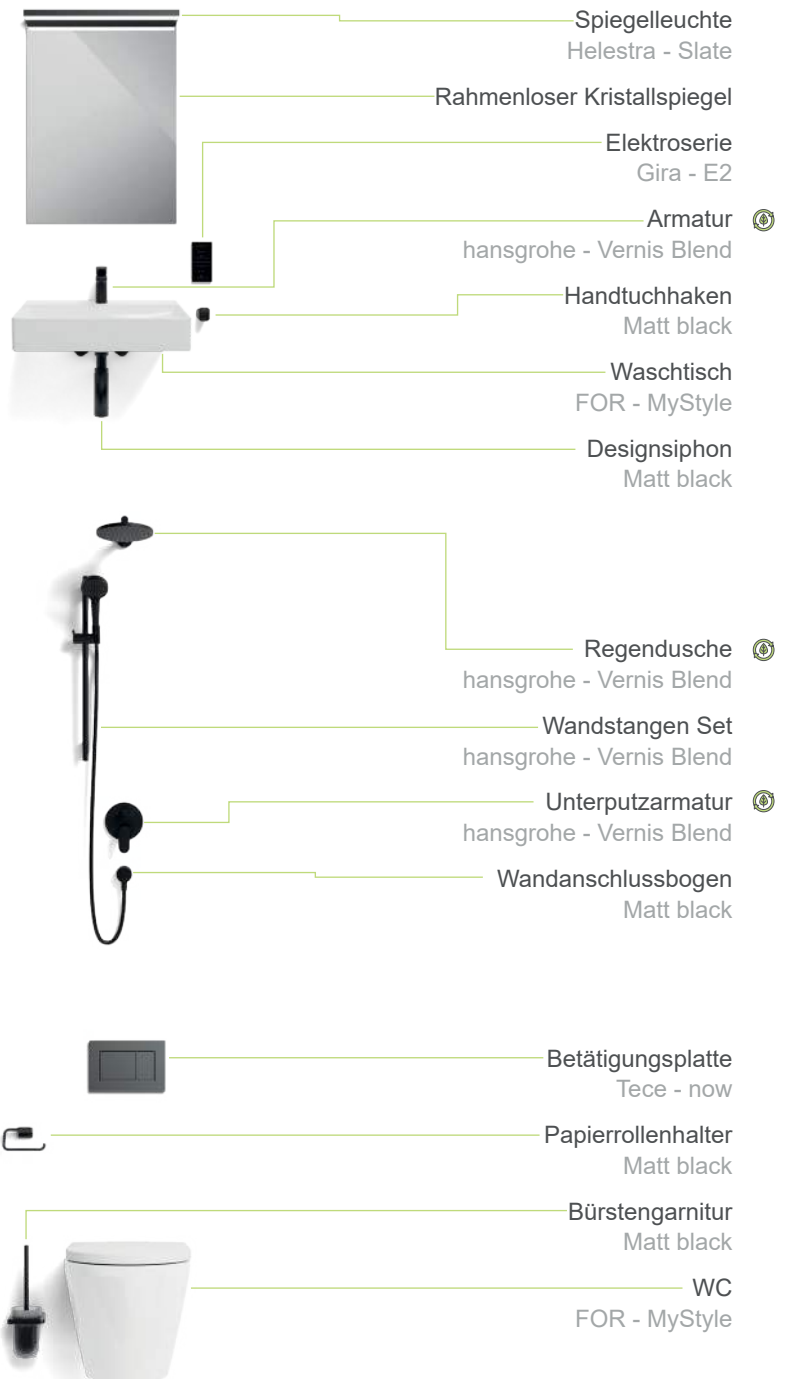

OSAKA

Außergewöhnlich & kontrastreich

STANDARD

- Aufputzarmatur

UPGRADES

- Unterputzarmatur
- Regendusche
- Fußbodenheizung

ADD-ONS

- Elektrischer Badheizkörper
- Fensterausschnitt
- Spiegelschrank / Möbel
- Duschnische
- uvm.

DECKE

Holz

Natur lasiert

WANDBELAG

Flächenbündig

Beschichtet Gestrichen*

WANDFLIESE

Ceraflex

Concreto Champagne Moon

BODENFLIESE

Ceraflex

Concreto Champagne Moon Ground