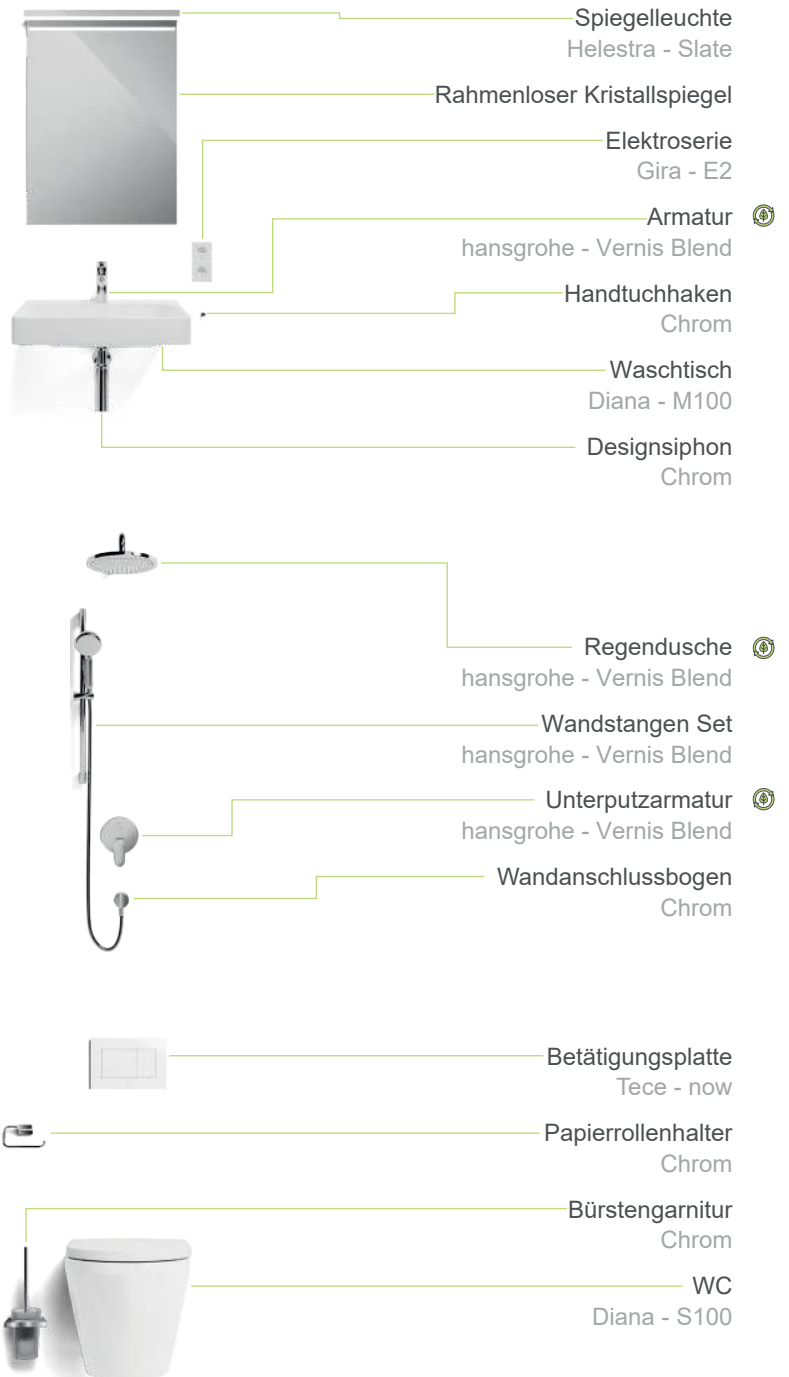

INVERNESS

Klassisch & zeitlos

STANDARD

- Aufputzarmatur

UPGRADES

- Unterputzarmatur
- Regendusche
- Fußbodenheizung

ADD-ONS

- Elektrischer Badheizkörper
- Fensterausschnitt
- Spiegelschrank / Möbel
- uvm.

DECKE

Holz

Natur lasiert

WANDBELAG

Flächenbündig

Beschichtet Gestrichen*

WANDFLIESE

Ceraflex

Concreto Champagne Moon

BODENFLIESE

Ceraflex

Concreto Champagne Moon Ground