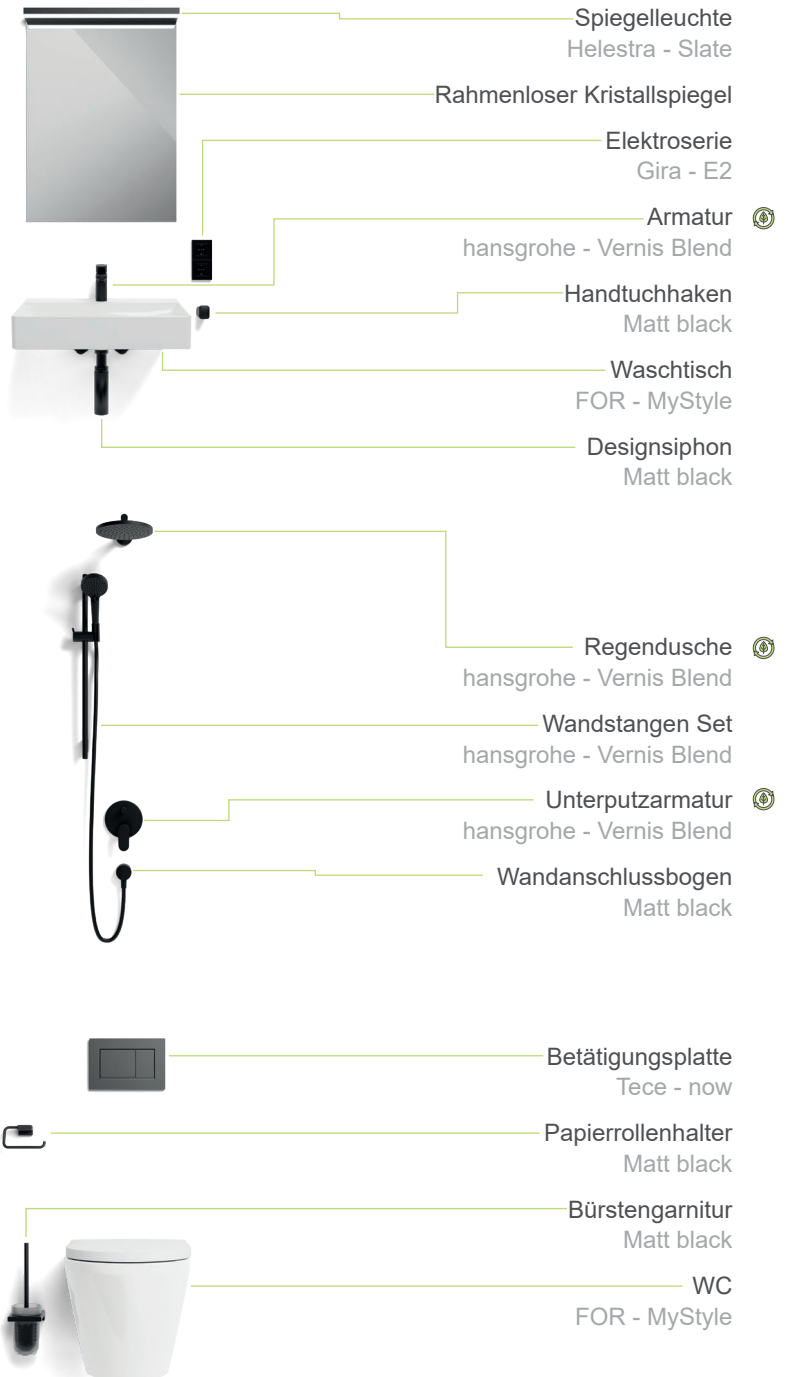

OSAKA

Außergewöhnlich & kontrastreich

STANDARD

- Aufputzarmatur

UPGRADES

- Unterputzarmatur
- Regendusche
- Fußbodenheizung

ADD-ONS

- Elektrischer Badheizkörper
- Fensterausschnitt
- Spiegelschrank / Möbel
- Duschnische
- uvm.

DECKE

Holz

Natur lasiert

WANDBELAG

Flächenbündig

Beschichtet Gestrichen*

WANDFLIESE

Ceraflex

Concreto Champagne Moon

BODENFLIESE

Ceraflex

Concreto Champagne Moon Ground