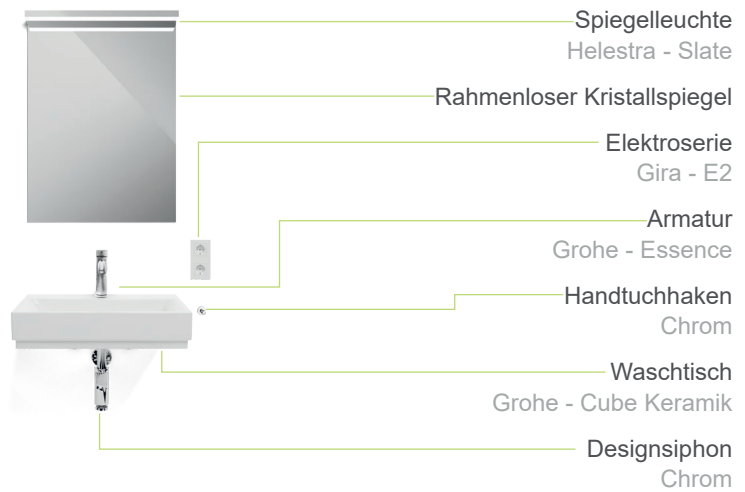

STANDARD

- Unterputzarmatur
- Regendusche

UPGRADE

- Fußbodenheizung

ADD-ONS

- Elektrischer Badheizkörper
- Fensterausschnitt
- Spiegelschrank / Möbel
- Duschnische
- uvm.

DECKE

Holz

Natur lasiert

WANDBELAG

Flächenbündig

Beschichtet Gestrichen* Designwand

WANDFLIESE

Ceraflex

Concreto Champagne Moon

BODENFLIESE

Ceraflex

Concreto Champagne Moon Ground