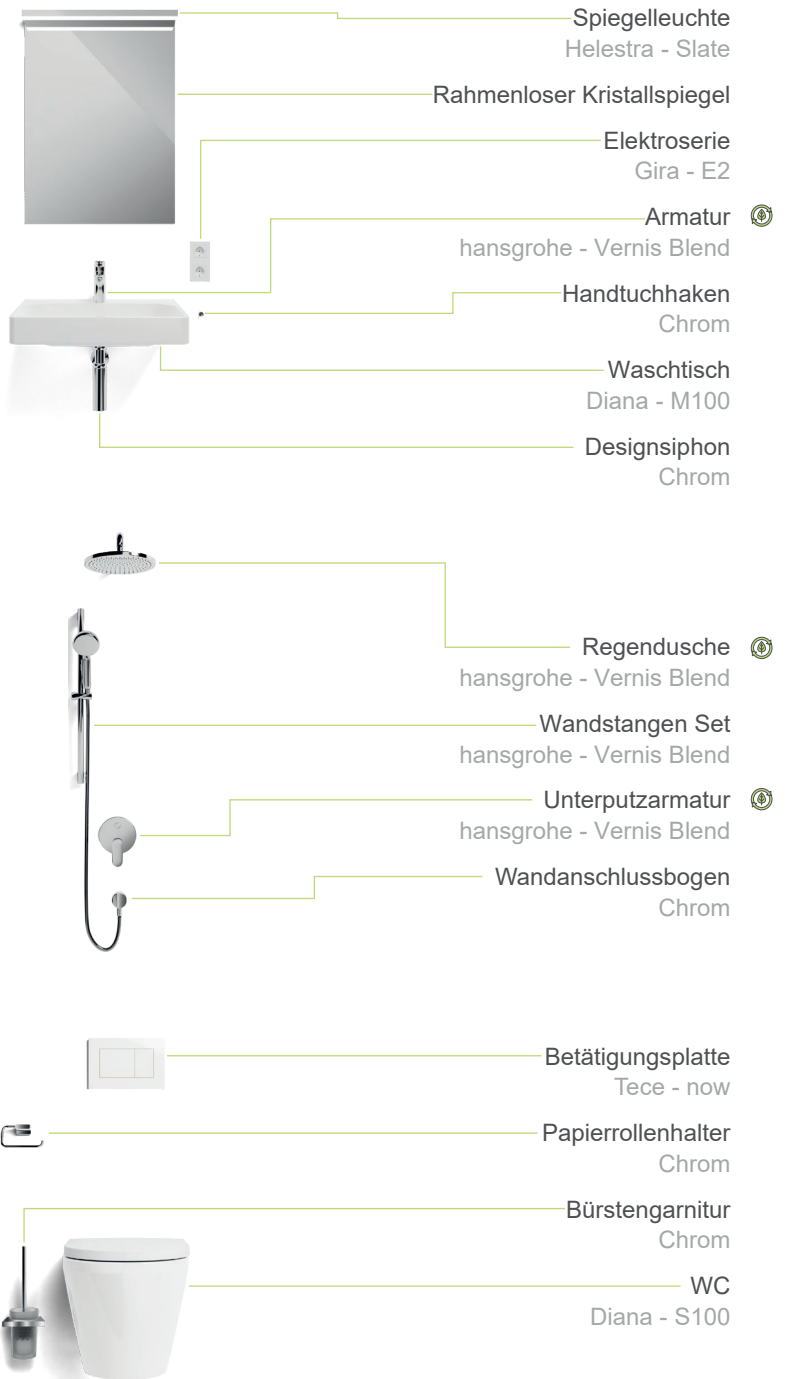

INVERNESS

Klassisch & zeitlos

STANDARD

- Aufputzarmatur

UPGRADES

- Unterputzarmatur
- Regendusche
- Fußbodenheizung

ADD-ONS

- Elektrischer Badheizkörper
- Fensterausschnitt
- Spiegelschrank / Möbel
- uvm.

DECKE

Holz

Natur lasiert

WANDBELAG

Flächenbündig

Beschichtet Gestrichen*

WANDFLIESE

Ceraflex

Concreto Champagne Moon

BODENFLIESE

Ceraflex

Concreto Champagne Moon Ground