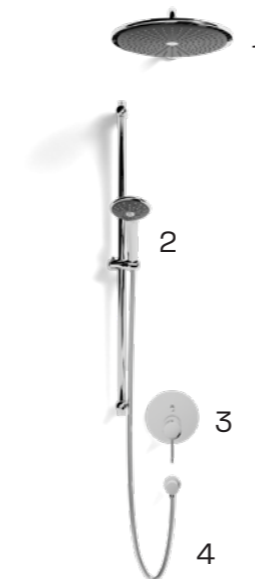

AUSSTATTUNGSGRUPPE: DUSCHE

- 1 Grohe Rainshower Cosmopolitan 210
- 2 Grohe Euphoria
- 3 Grohe Essence NEU
- 4 Grohe Rainshower

Für die Ausstattungsguppen der anderen Modelle
informieren Sie sich bitte in der Designlinienbroschüre