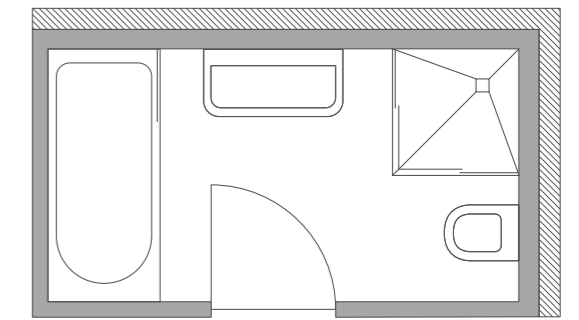

APRIL 2022

Tjiko

Modelle

ALLE MODULE SIND IN
DREI HÖHEN VERFÜGBAR:
- Innenhöhe: 2500 mm | 2400 mm | 2300 mm
- Außenhöhe: 2792 mm | 2692 mm | 2592 mm

2 guest

Ausstattung:

Grundfläche:
 Brutto: 2,92 m²
 Netto: 1,93 m²
 Gewicht: 1400 kg

L2 guest

Ausstattung:

Grundfläche:
 Brutto: 3,04 m²
 Netto: 1,86 m²
 Gewicht: 1400 kg

Toilette

Dusche

Waschmaschinen-anschluss

Waschtisch

Badewanne

MAßSTAB: 1:33

3 walk-in

Ausstattung:

Grundfläche:
 Brutto: 6,00 m²
 Netto: 4,51 m²
 Gewicht: 2300 kg

3 slide

Ausstattung:

Grundfläche:
 Brutto: 4,36 m²
 Netto: 3,00 m²
 Gewicht: 1900 kg

Wählbare Schachtpositionen (siehe S. 24 ff.)

4relax

Ausstattung:

Grundfläche:
 Brutto: 7,43 m²
 Netto: 5,68 m²
 Gewicht: 2700 kg

4walk-in

Ausstattung:

Grundfläche:
 Brutto: 7,43 m²
 Netto: 5,68 m²
 Gewicht: 2700 kg

Toilette

Dusche