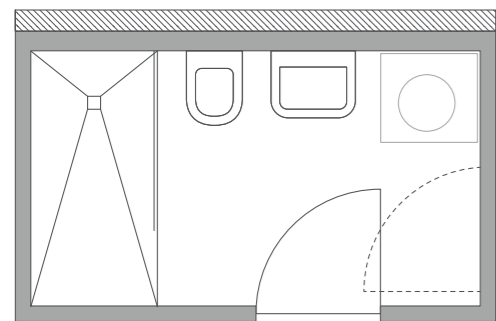

APRIL 2022

Tjiko

Modelle

ALLE MODULE SIND IN
DREI HÖHEN VERFÜGBAR:
- Innenhöhe: 2500 mm | 2400 mm | 2300 mm
- Außenhöhe: 2792 mm | 2692 mm | 2592 mm

2 guest

Ausstattung:

Grundfläche:
 Brutto: 2,92 m²
 Netto: 1,93 m²
 Gewicht: 1400 kg

L2 guest

Ausstattung:

Grundfläche:
 Brutto: 3,04 m²
 Netto: 1,86 m²
 Gewicht: 1400 kg

Toilette

Dusche

Waschmaschinen-anschluss

Waschtisch

Badewanne

MAßSTAB: 1:33

3 walk-in

Ausstattung:

Grundfläche:
 Brutto: 6,00 m²
 Netto: 4,51 m²
 Gewicht: 2300 kg

3 slide

Ausstattung:

Grundfläche:
 Brutto: 4,36 m²
 Netto: 3,00 m²
 Gewicht: 1900 kg

Wählbare Schachtpositionen (siehe S. 24 ff.)

4relax

Ausstattung:

Grundfläche:
 Brutto: 7,43 m²
 Netto: 5,68 m²
 Gewicht: 2700 kg

4walk-in

Ausstattung:

Grundfläche:
 Brutto: 7,43 m²
 Netto: 5,68 m²
 Gewicht: 2700 kg

Toilette

Dusche