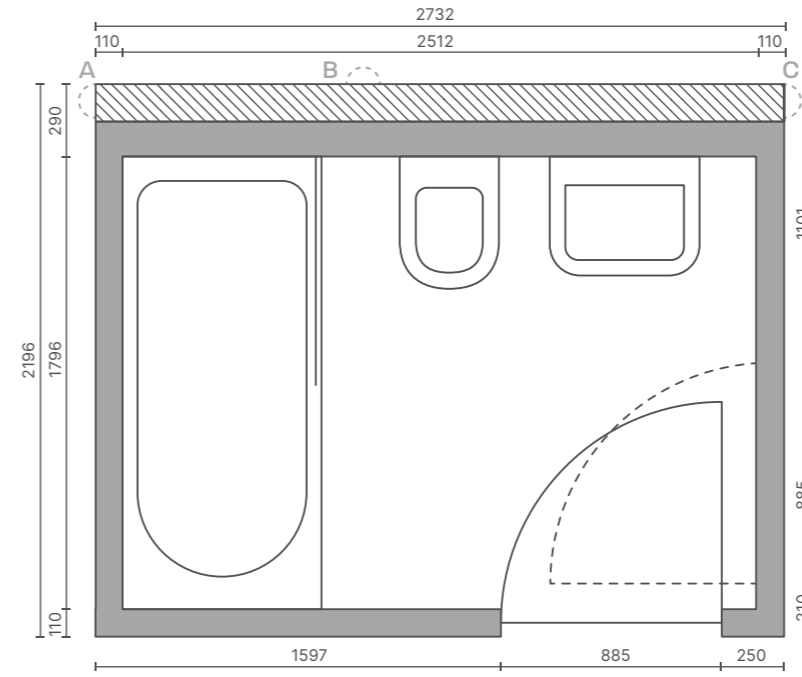

L2 guest

Ausstattung:

Grundfläche:
 Brutto: 3,04 m²
 Netto: 1,86 m²
 Gewicht: 1400 kg

Toilette

Dusche

Waschmaschinen-anschluss

Waschtisch

Badewanne

Waschmaschinen-anschluss

Waschtisch

Badewanne

MAßSTAB: 1:33

3relax

Ausstattung:

Grundfläche:
 Brutto: 6,00 m²
 Netto: 4,51 m²
 Gewicht: 2400 kg

4walk-in

Ausstattung:

Grundfläche:
 Brutto: 6,31 m²
 Netto: 4,58 m²
 Gewicht: 2400 kg

Wählbare Schachtpositionen (siehe S. 24 ff.)

3open+

Ausstattung:

Grundfläche:
 Brutto: 6,66 m²
 Netto: 5,05 m²
 Gewicht: 2400 kg

Grundfläche:
 Brutto: 7,15 m²
 Netto: 5,27 m²
 Gewicht: 2400 kg

Toilette

Dusche

Waschmaschinen-anschluss

Waschtisch

Badewanne

MAßSTAB: 1:33

Wählbare Schachtpositionen (siehe S. 24 ff.)