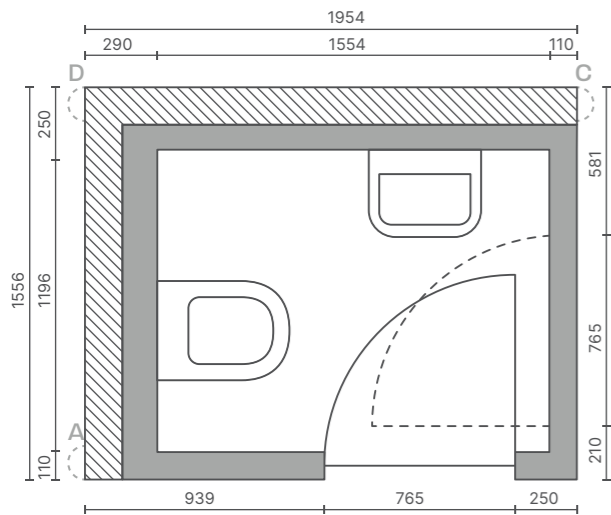

APRIL 2022

Tjiko

Modelle

ALLE MODULE SIND IN
DREI HÖHEN VERFÜGBAR:
- Innenhöhe: 2500 mm | 2400 mm | 2300 mm
- Außenhöhe: 2792 mm | 2692 mm | 2592 mm

2 guest

Ausstattung:

Grundfläche:
 Brutto: 2,92 m²
 Netto: 1,93 m²
 Gewicht: 1400 kg

L2 guest

Ausstattung:

Grundfläche:
 Brutto: 3,04 m²
 Netto: 1,86 m²
 Gewicht: 1400 kg

Toilette

Dusche

Waschmaschinen-anschluss

Waschtisch

Badewanne

MAßSTAB: 1:33

3 walk-in

Ausstattung:

Grundfläche:
 Brutto: 6,00 m²
 Netto: 4,51 m²
 Gewicht: 2300 kg

3 slide

Ausstattung:

Grundfläche:
 Brutto: 4,36 m²
 Netto: 3,00 m²
 Gewicht: 1900 kg

Wählbare Schachtpositionen (siehe S. 24 ff.)

4relax

Ausstattung:

Grundfläche:
 Brutto: 7,43 m²
 Netto: 5,68 m²
 Gewicht: 2700 kg

4walk-in

Ausstattung:

Grundfläche:
 Brutto: 7,43 m²
 Netto: 5,68 m²
 Gewicht: 2700 kg

Toilette

Dusche