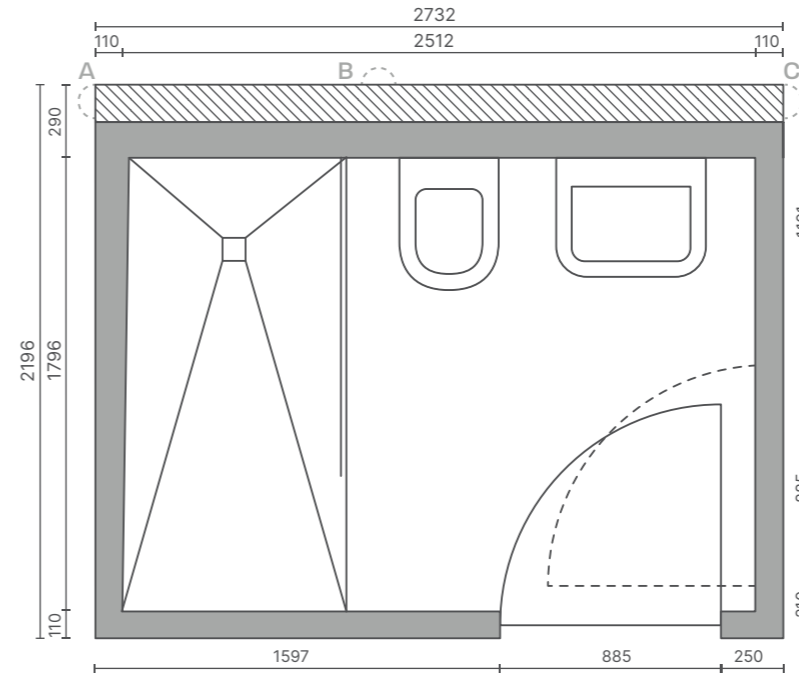

APRIL 2022

Tjiko

Modelle

ALLE MODULE SIND IN
DREI HÖHEN VERFÜGBAR:
- Innenhöhe: 2500 mm | 2400 mm | 2300 mm
- Außenhöhe: 2792 mm | 2692 mm | 2592 mm

2 guest

Ausstattung:

Grundfläche:
 Brutto: 2,92 m²
 Netto: 1,93 m²
 Gewicht: 1400 kg

L2 guest

Ausstattung:

Grundfläche:
 Brutto: 3,04 m²
 Netto: 1,86 m²
 Gewicht: 1400 kg

Toilette

Dusche

Waschmaschinen-anschluss

Waschtisch

Badewanne

MAßSTAB: 1:33

3 walk-in

Ausstattung:

Grundfläche:
 Brutto: 6,00 m²
 Netto: 4,51 m²
 Gewicht: 2300 kg

3 slide

Ausstattung:

Grundfläche:
 Brutto: 4,36 m²
 Netto: 3,00 m²
 Gewicht: 1900 kg

Wählbare Schachtpositionen (siehe S. 24 ff.)

4relax

Ausstattung:

Grundfläche:
 Brutto: 7,43 m²
 Netto: 5,68 m²
 Gewicht: 2700 kg

4walk-in

Ausstattung:

Grundfläche:
 Brutto: 7,43 m²
 Netto: 5,68 m²
 Gewicht: 2700 kg

Toilette

Dusche