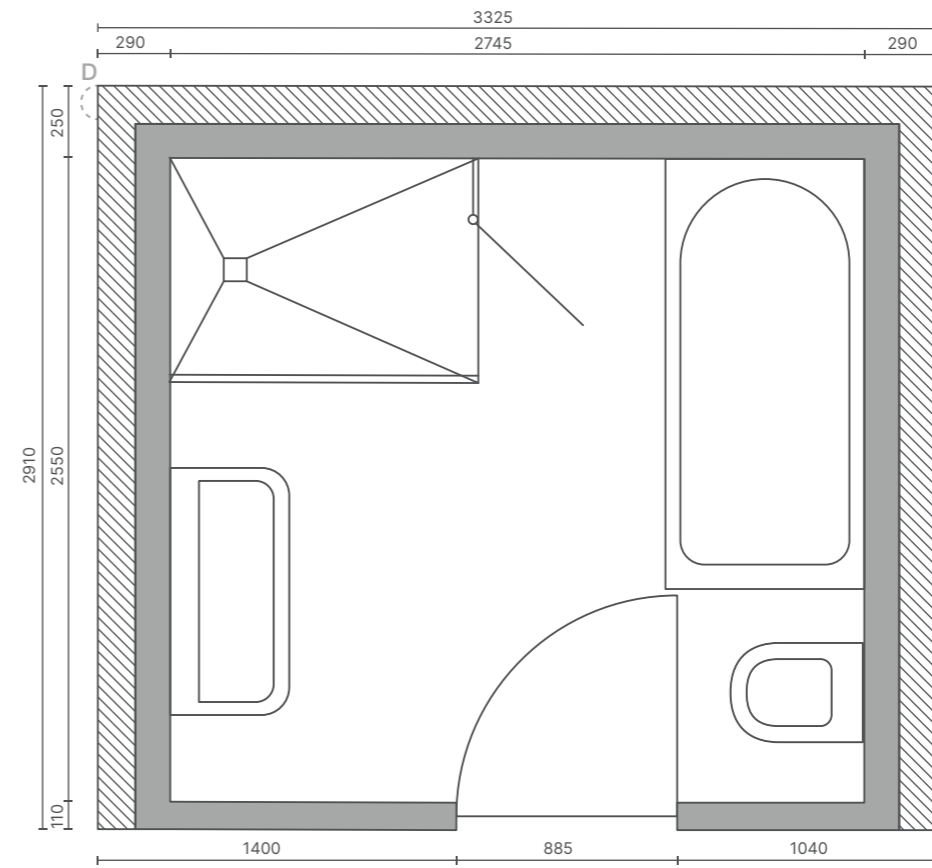

L2 guest

Ausstattung:

Grundfläche:
 Brutto: 3,04 m²
 Netto: 1,86 m²
 Gewicht: 1400 kg

Toilette

Dusche

Waschmaschinen-anschluss

Waschtisch

Badewanne

Grundfläche:
 Brutto: 7,15 m²
 Netto: 5,27 m²
 Gewicht: 2400 kg

Toilette

Dusche

Waschmaschinen-anschluss

Waschtisch

Badewanne

MAßSTAB: 1:33

Wählbare Schachtpositionen (siehe S. 24 ff.)

L5 family

Ausstattung:

Grundfläche:

Brutto 8,15 m²
 Netto 5,94 m²
 Gewicht: 2600 kg

L4 family

Ausstattung:

Grundfläche:

Brutto 6,83 m²
 Netto 4,87 m²
 Gewicht: 2500 kg

Toilette

Dusche

Waschmaschinen-anschluss

Waschtisch

Badewanne

MAßSTAB: 1:33

U5 family

Ausstattung: