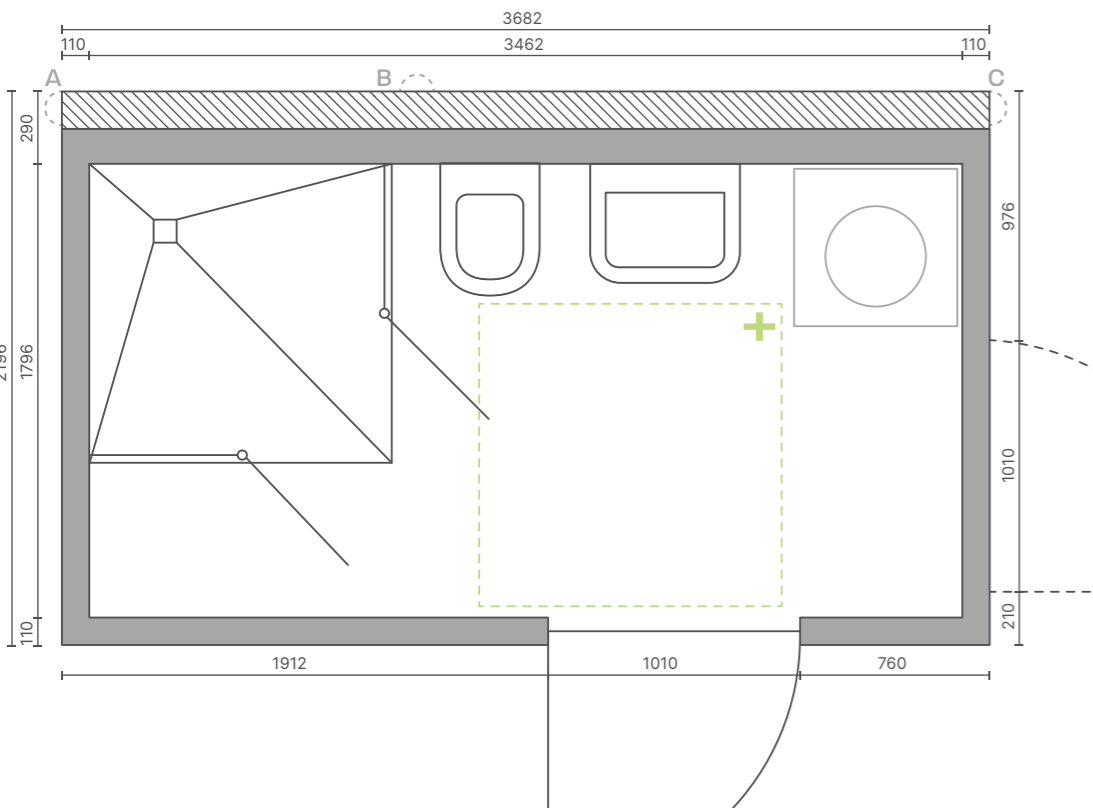

4open+

Ausstattung:

Grundfläche:
Brutto: 8,09 m²
Netto: 6,22 m²
Gewicht: 2800 kg