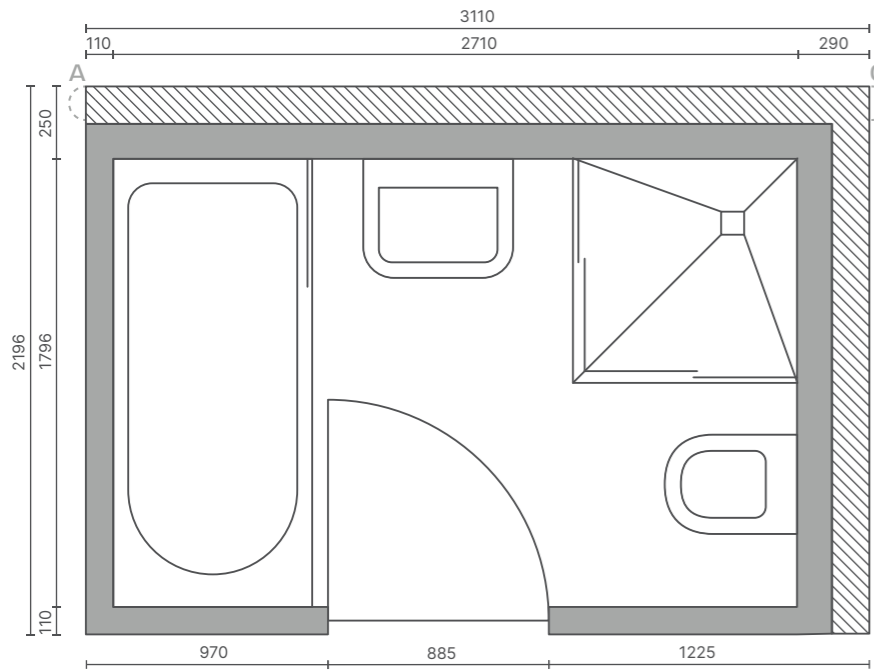

L2 guest

Ausstattung:

Grundfläche:
 Brutto: 3,04 m²
 Netto: 1,86 m²
 Gewicht: 1400 kg

Toilette

Dusche

Waschmaschinen-anschluss

Waschtisch

Badewanne

Grundfläche:
 Brutto: 7,15 m²
 Netto: 5,27 m²
 Gewicht: 2400 kg

Toilette

Dusche

Waschmaschinen-anschluss

Waschtisch

Badewanne

MAßSTAB: 1:33

Wählbare Schachtpositionen (siehe S. 24 ff.)

Barrierefrei mit einer Bewegungsfläche von 120×120cm. Erfüllt die Förderkriterien und ist mit Griffen nachrüstbar.

R-Standard mit einer Bewegungsfläche von 150×150cm. Griffe sind in wenigen Minuten zu montieren/demontieren.

L5 family

Ausstattung:

Grundfläche:

Brutto 8,15 m²
 Netto 5,94 m²
 Gewicht: 2600 kg

L4 family

Ausstattung:

Grundfläche:

Brutto 6,83 m²
 Netto 4,87 m²
 Gewicht: 2500 kg