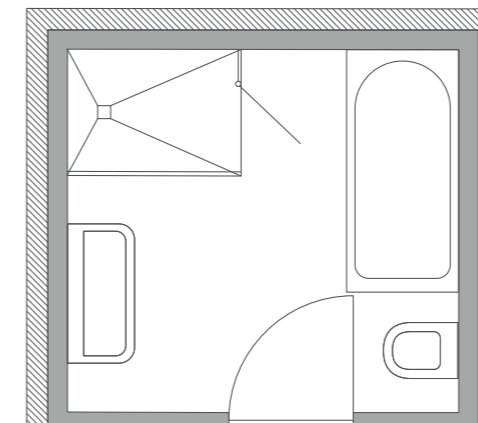

APRIL 2022

Tjiko

Modelle

ALLE MODULE SIND IN
DREI HÖHEN VERFÜGBAR:
- Innenhöhe: 2500 mm | 2400 mm | 2300 mm
- Außenhöhe: 2792 mm | 2692 mm | 2592 mm

2 guest

Ausstattung:

Grundfläche:
 Brutto: 2,92 m²
 Netto: 1,93 m²
 Gewicht: 1400 kg

L2 guest

Ausstattung:

Grundfläche:
 Brutto: 3,04 m²
 Netto: 1,86 m²
 Gewicht: 1400 kg

Toilette

Dusche

Waschmaschinen-anschluss

Waschtisch

Badewanne

MAßSTAB: 1:33

3 walk-in

Ausstattung:

Grundfläche:
 Brutto: 6,00 m²
 Netto: 4,51 m²
 Gewicht: 2300 kg

3 slide

Ausstattung:

Grundfläche:
 Brutto: 4,36 m²
 Netto: 3,00 m²
 Gewicht: 1900 kg

Wählbare Schachtpositionen (siehe S. 24 ff.)

4relax

Ausstattung:

Grundfläche:
 Brutto: 7,43 m²
 Netto: 5,68 m²
 Gewicht: 2700 kg

4walk-in

Ausstattung:

Grundfläche:
 Brutto: 7,43 m²
 Netto: 5,68 m²
 Gewicht: 2700 kg

Toilette

Dusche