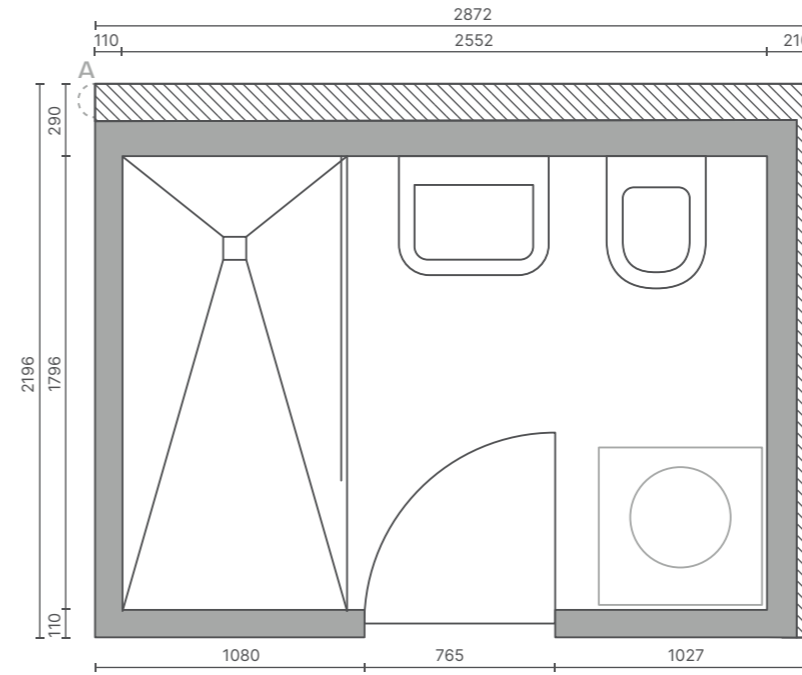

L2 guest

Ausstattung:

Grundfläche:
 Brutto: 3,04 m²
 Netto: 1,86 m²
 Gewicht: 1400 kg

Toilette

Dusche

Waschmaschinen-anschluss

Waschtisch

Badewanne

Waschmaschinen-anschluss

Waschtisch

Badewanne

MAßSTAB: 1:33

3relax

Ausstattung:

Grundfläche:
 Brutto: 6,00 m²
 Netto: 4,51 m²
 Gewicht: 2400 kg

4walk-in

Ausstattung:

Grundfläche:
 Brutto: 6,31 m²
 Netto: 4,58 m²
 Gewicht: 2400 kg

Wählbare Schachtpositionen (siehe S. 24 ff.)

3open+

Ausstattung:

Grundfläche:
 Brutto: 6,66 m²
 Netto: 5,05 m²
 Gewicht: 2400 kg

Grundfläche:
 Brutto: 7,15 m²
 Netto: 5,27 m²
 Gewicht: 2400 kg

Toilette

Dusche

Waschmaschinen-anschluss

Waschtisch

Badewanne

MAßSTAB: 1:33

Wählbare Schachtpositionen (siehe S. 24 ff.)