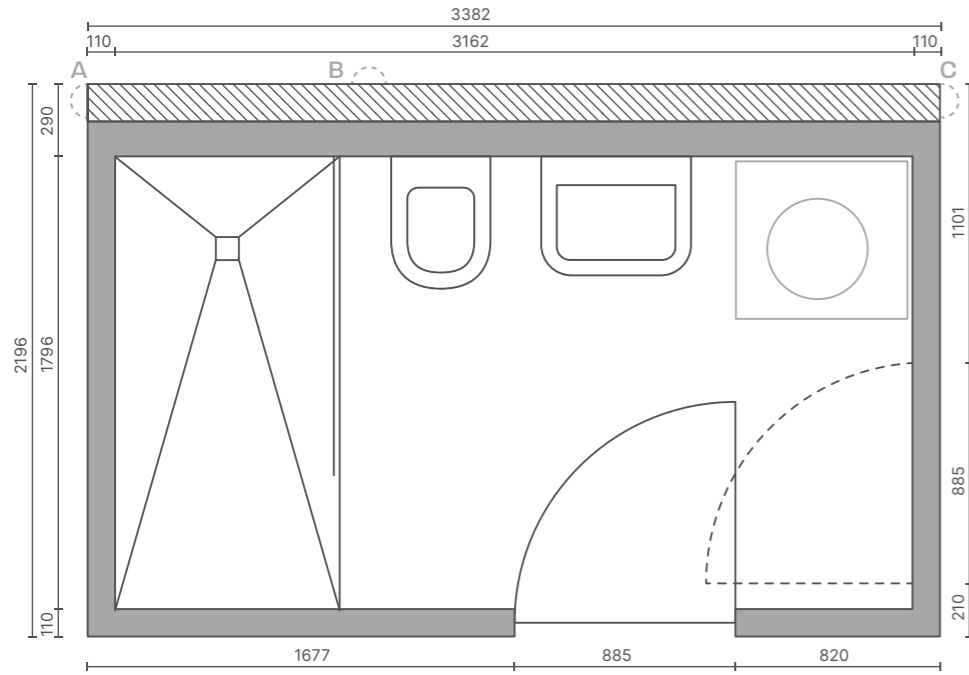

L2 guest

Ausstattung:

Grundfläche:
 Brutto: 3,04 m²
 Netto: 1,86 m²
 Gewicht: 1400 kg

Toilette

Dusche

Waschmaschinen-anschluss

Waschtisch

Badewanne

MAßSTAB: 1:33

3 walk-in

Ausstattung:

Grundfläche:
 Brutto: 6,00 m²
 Netto: 4,51 m²
 Gewicht: 2300 kg

3 slide

Ausstattung:

Grundfläche:
 Brutto: 4,36 m²
 Netto: 3,00 m²
 Gewicht: 1900 kg

Wählbare Schachtpositionen (siehe S. 24 ff.)

4relax

Ausstattung:

Grundfläche:
 Brutto: 7,43 m²
 Netto: 5,68 m²
 Gewicht: 2700 kg

4walk-in

Ausstattung:

Grundfläche:
 Brutto: 7,43 m²
 Netto: 5,68 m²
 Gewicht: 2700 kg

Toilette

Dusche

Ausstattung:

Grundfläche:
 Brutto: 6,31 m²
 Netto: 4,58 m²
 Gewicht: 2400 kg

Wählbare Schachtpositionen (siehe S. 24 ff.)

3open+

Ausstattung:

Grundfläche:
 Brutto: 6,66 m²
 Netto: 5,05 m²
 Gewicht: 2400 kg