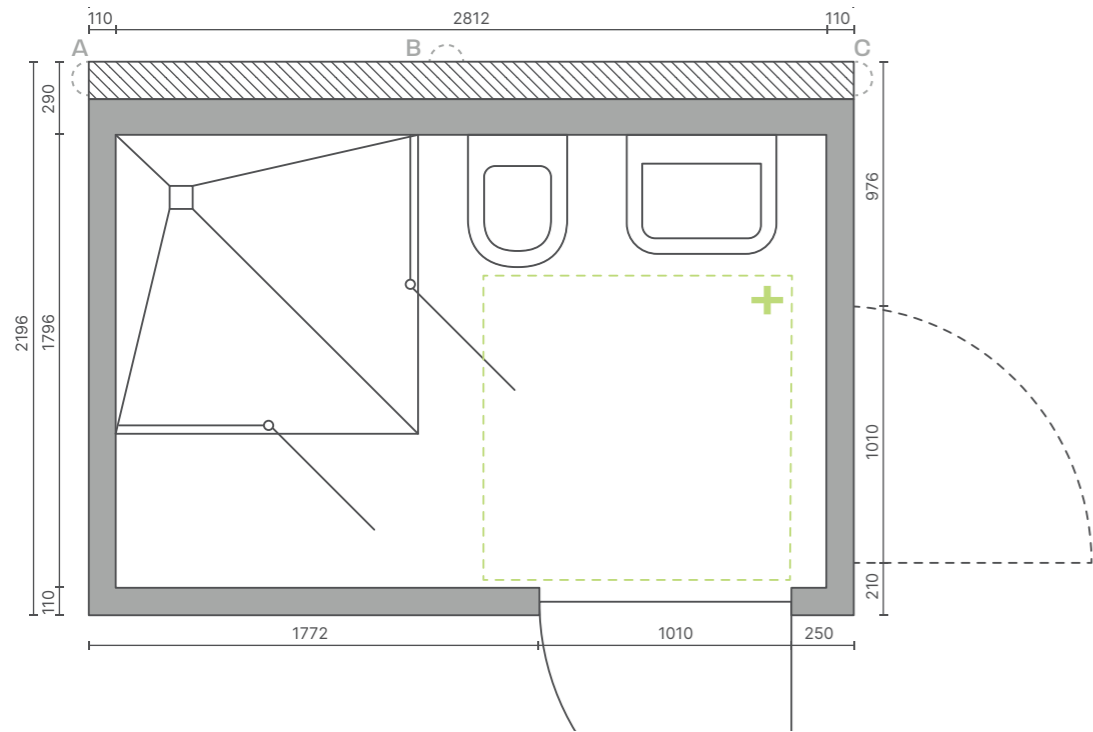

L2 guest

Ausstattung:

Grundfläche:
 Brutto: 3,04 m²
 Netto: 1,86 m²
 Gewicht: 1400 kg

Toilette

Dusche

Waschmaschinen-anschluss

Waschtisch

Badewanne

Waschmaschinen-anschluss

Waschtisch

Badewanne

MAßSTAB: 1:33

3relax

Ausstattung:

Grundfläche:
 Brutto: 6,00 m²
 Netto: 4,51 m²
 Gewicht: 2400 kg

4walk-in

Ausstattung:

Grundfläche:
 Brutto: 6,31 m²
 Netto: 4,58 m²
 Gewicht: 2400 kg

Wählbare Schachtpositionen (siehe S. 24 ff.)

3open+

Ausstattung:

Grundfläche:
 Brutto: 6,66 m²
 Netto: 5,05 m²
 Gewicht: 2400 kg

Grundfläche:
 Brutto: 7,15 m²
 Netto: 5,27 m²
 Gewicht: 2400 kg

Toilette

Dusche

Waschmaschinen-anschluss

Waschtisch

Badewanne

MAßSTAB: 1:33

Wählbare Schachtpositionen (siehe S. 24 ff.)