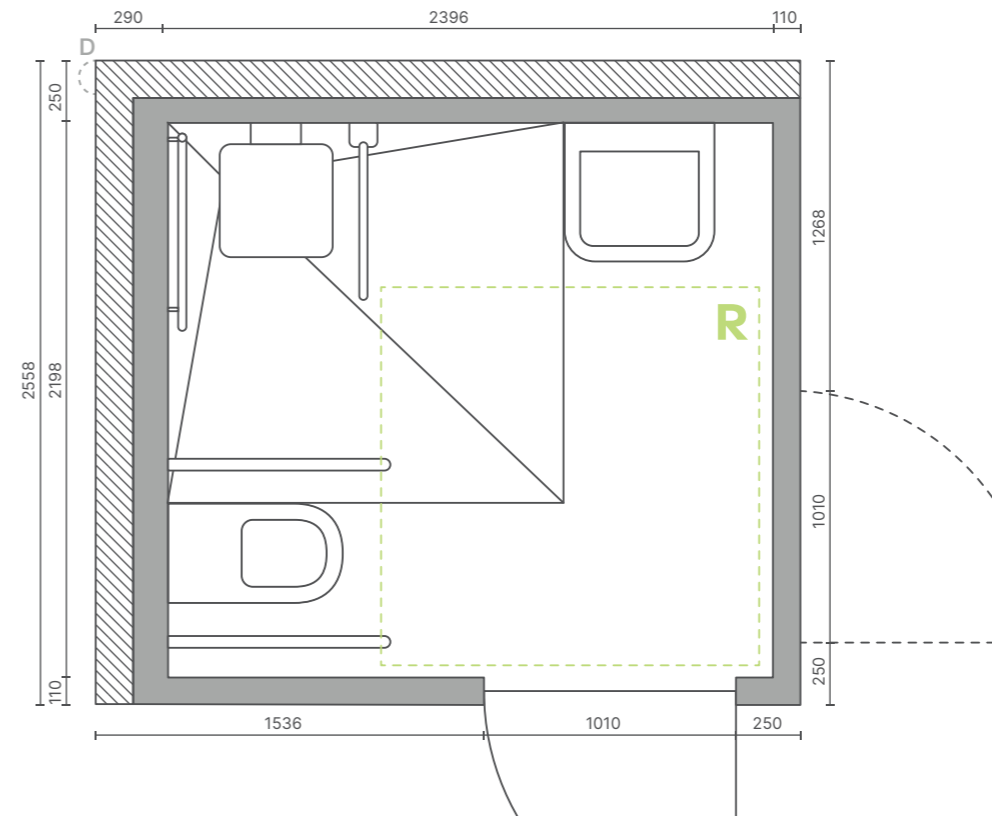

L2 guest

Ausstattung:

Grundfläche:
 Brutto: 3,04 m²
 Netto: 1,86 m²
 Gewicht: 1400 kg

Toilette

Dusche

Waschmaschinen-anschluss

Waschtisch

Badewanne

Ausstattung:

Grundfläche:
 Brutto: 6,31 m²
 Netto: 4,58 m²
 Gewicht: 2400 kg

Wählbare Schachtpositionen (siehe S. 24 ff.)

3open+

Ausstattung:

Grundfläche:
 Brutto: 6,66 m²
 Netto: 5,05 m²
 Gewicht: 2400 kg

L3open+

Ausstattung:

Grundfläche:
 Brutto: 5,31 m²
 Netto: 3,70 m²
 Gewicht: 2100 kg

4open+

Ausstattung:

Grundfläche:
 Brutto: 8,09 m²
 Netto: 6,22 m²
 Gewicht: 2800 kg

L3openR

Ausstattung:

Grundfläche:
 Brutto: 7,15 m²
 Netto: 5,27 m²
 Gewicht: 2400 kg

Toilette

Dusche

Waschmaschinen-anschluss

Waschtisch

Badewanne

MAßSTAB: 1:33

Wählbare Schachtpositionen (siehe S. 24 ff.)