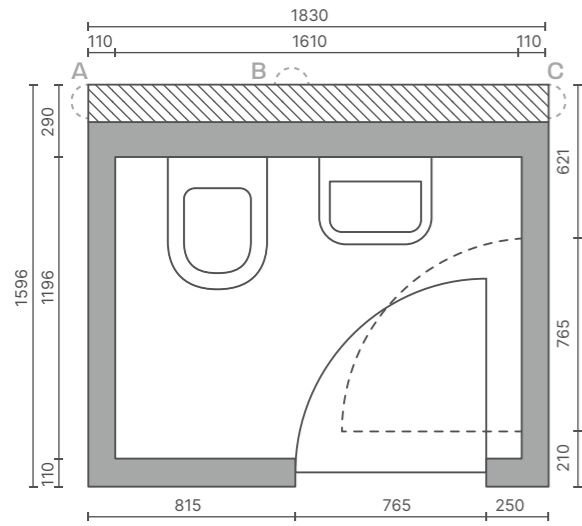

APRIL 2022

Tjiko

Modelle

ALLE MODULE SIND IN
DREI HÖHEN VERFÜGBAR:
- Innenhöhe: 2500 mm | 2400 mm | 2300 mm
- Außenhöhe: 2792 mm | 2692 mm | 2592 mm

2 guest

Ausstattung:

Grundfläche:
 Brutto: 2,92 m²
 Netto: 1,93 m²
 Gewicht: 1400 kg

L2 guest

Ausstattung:

Grundfläche:
 Brutto: 3,04 m²
 Netto: 1,86 m²
 Gewicht: 1400 kg

Toilette

Dusche

Waschmaschinen-anschluss

Waschtisch

Badewanne

MAßSTAB: 1:33

3 walk-in

Ausstattung:

Grundfläche:
 Brutto: 6,00 m²
 Netto: 4,51 m²
 Gewicht: 2300 kg

3 slide

Ausstattung:

Grundfläche:
 Brutto: 4,36 m²
 Netto: 3,00 m²
 Gewicht: 1900 kg

Wählbare Schachtpositionen (siehe S. 24 ff.)

4relax

Ausstattung:

Grundfläche:
 Brutto: 7,43 m²
 Netto: 5,68 m²
 Gewicht: 2700 kg

4walk-in

Ausstattung:

Grundfläche:
 Brutto: 7,43 m²
 Netto: 5,68 m²
 Gewicht: 2700 kg

Toilette

Dusche