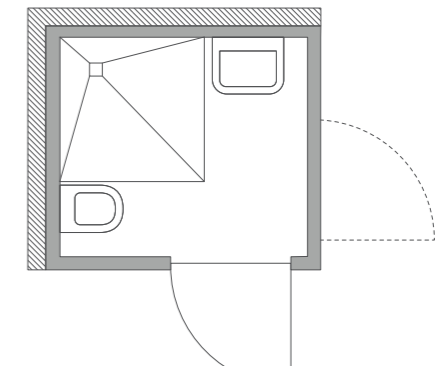

APRIL 2022

Tjiko

Modelle

ALLE MODULE SIND IN
DREI HÖHEN VERFÜGBAR:
- Innenhöhe: 2500 mm | 2400 mm | 2300 mm
- Außenhöhe: 2792 mm | 2692 mm | 2592 mm

2 guest

Ausstattung:

Grundfläche:
 Brutto: 2,92 m²
 Netto: 1,93 m²
 Gewicht: 1400 kg

L2 guest

Ausstattung:

Grundfläche:
 Brutto: 3,04 m²
 Netto: 1,86 m²
 Gewicht: 1400 kg

Toilette

Dusche

Waschmaschinen-anschluss

Waschtisch

Badewanne

MAßSTAB: 1:33

3 walk-in

Ausstattung:

Grundfläche:
 Brutto: 6,00 m²
 Netto: 4,51 m²
 Gewicht: 2300 kg

3 slide

Ausstattung:

Grundfläche:
 Brutto: 4,36 m²
 Netto: 3,00 m²
 Gewicht: 1900 kg

Wählbare Schachtpositionen (siehe S. 24 ff.)