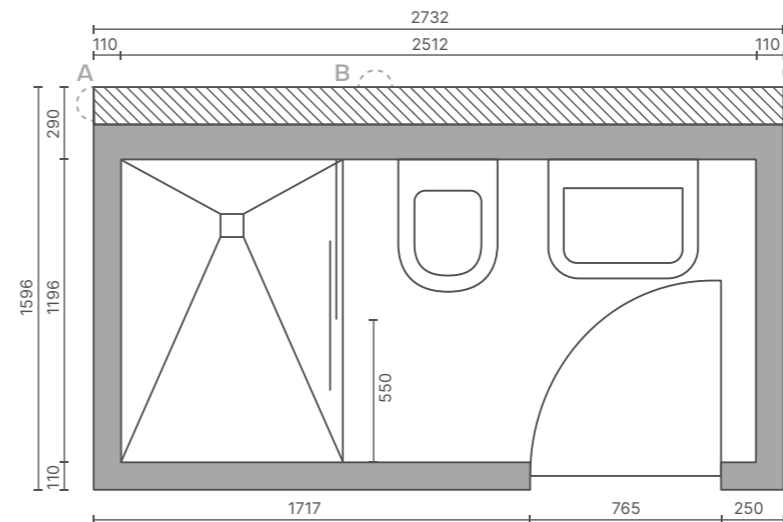

L2 guest

Ausstattung:

Grundfläche:
 Brutto: 3,04 m²
 Netto: 1,86 m²
 Gewicht: 1400 kg

Toilette

Dusche

Waschmaschinen-anschluss

Waschtisch

Badewanne

MAßSTAB: 1:33

3 walk-in

Ausstattung:

Grundfläche:
 Brutto: 6,00 m²
 Netto: 4,51 m²
 Gewicht: 2300 kg

3 slide

Ausstattung:

Grundfläche:
 Brutto: 4,36 m²
 Netto: 3,00 m²
 Gewicht: 1900 kg

Wählbare Schachtpositionen (siehe S. 24 ff.)

4relax

Ausstattung:

Grundfläche:
 Brutto: 7,43 m²
 Netto: 5,68 m²
 Gewicht: 2700 kg

4walk-in

Ausstattung:

Grundfläche:
 Brutto: 7,43 m²
 Netto: 5,68 m²
 Gewicht: 2700 kg

Toilette

Dusche

Ausstattung:

Grundfläche:
 Brutto: 6,31 m²
 Netto: 4,58 m²
 Gewicht: 2400 kg

Wählbare Schachtpositionen (siehe S. 24 ff.)

3open+

Ausstattung:

Grundfläche:
 Brutto: 6,66 m²
 Netto: 5,05 m²
 Gewicht: 2400 kg