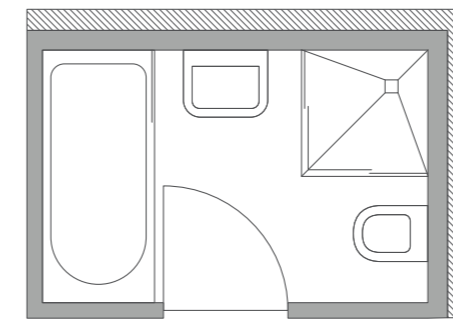

APRIL 2022

Tjiko

Modelle

ALLE MODULE SIND IN
DREI HÖHEN VERFÜGBAR:
- Innenhöhe: 2500 mm | 2400 mm | 2300 mm
- Außenhöhe: 2792 mm | 2692 mm | 2592 mm

2 guest

Ausstattung:

Grundfläche:
 Brutto: 2,92 m²
 Netto: 1,93 m²
 Gewicht: 1400 kg

L2 guest

Ausstattung:

Grundfläche:
 Brutto: 3,04 m²
 Netto: 1,86 m²
 Gewicht: 1400 kg

Toilette

Dusche

Waschmaschinen-anschluss

Waschtisch

Badewanne

MAßSTAB: 1:33

3 walk-in

Ausstattung:

Grundfläche:
 Brutto: 6,00 m²
 Netto: 4,51 m²
 Gewicht: 2300 kg

3 slide

Ausstattung:

Grundfläche:
 Brutto: 4,36 m²
 Netto: 3,00 m²
 Gewicht: 1900 kg

Wählbare Schachtpositionen (siehe S. 24 ff.)

4relax

Ausstattung:

Grundfläche:
 Brutto: 7,43 m²
 Netto: 5,68 m²
 Gewicht: 2700 kg

4walk-in

Ausstattung:

Grundfläche:
 Brutto: 7,43 m²
 Netto: 5,68 m²
 Gewicht: 2700 kg

Toilette

Dusche