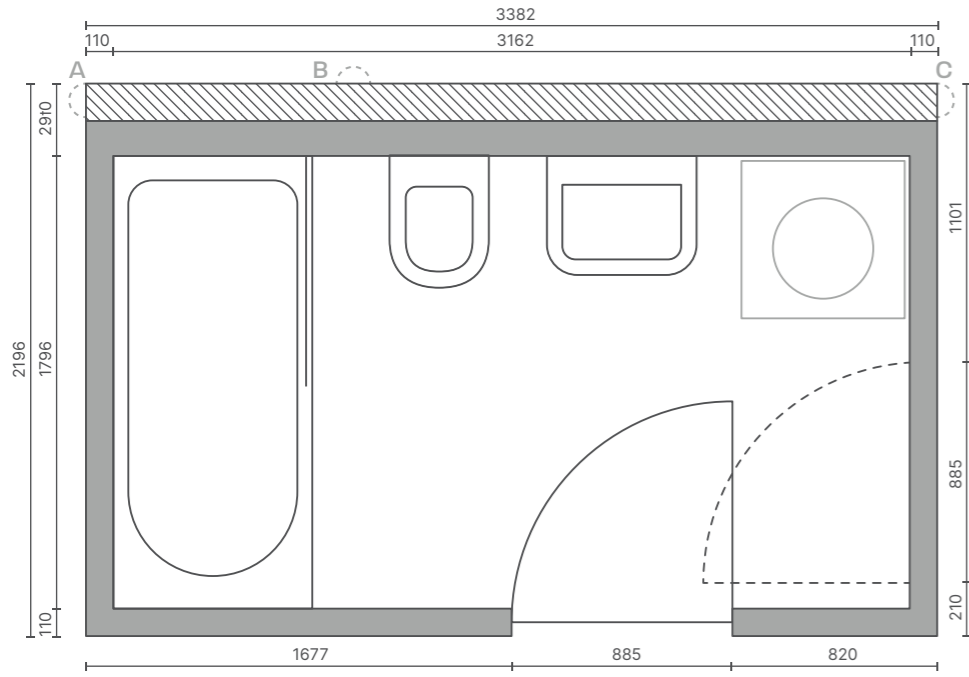

L2 guest

Ausstattung:

Grundfläche:
 Brutto: 3,04 m²
 Netto: 1,86 m²
 Gewicht: 1400 kg

Toilette

Dusche

Waschmaschinen-anschluss

Waschtisch

Badewanne

MAßSTAB: 1:33

3 walk-in

Ausstattung:

Grundfläche:
 Brutto: 6,00 m²
 Netto: 4,51 m²
 Gewicht: 2300 kg

3 slide

Ausstattung:

Grundfläche:
 Brutto: 4,36 m²
 Netto: 3,00 m²
 Gewicht: 1900 kg

Wählbare Schachtpositionen (siehe S. 24 ff.)

4relax

Ausstattung:

Grundfläche:
 Brutto: 7,43 m²
 Netto: 5,68 m²
 Gewicht: 2700 kg

4walk-in

Ausstattung:

Grundfläche:
 Brutto: 7,43 m²
 Netto: 5,68 m²
 Gewicht: 2700 kg

Toilette

Dusche

Ausstattung:

Grundfläche:
 Brutto: 6,31 m²
 Netto: 4,58 m²
 Gewicht: 2400 kg

Wählbare Schachtpositionen (siehe S. 24 ff.)

3open+

Ausstattung:

Grundfläche:
 Brutto: 6,66 m²
 Netto: 5,05 m²
 Gewicht: 2400 kg