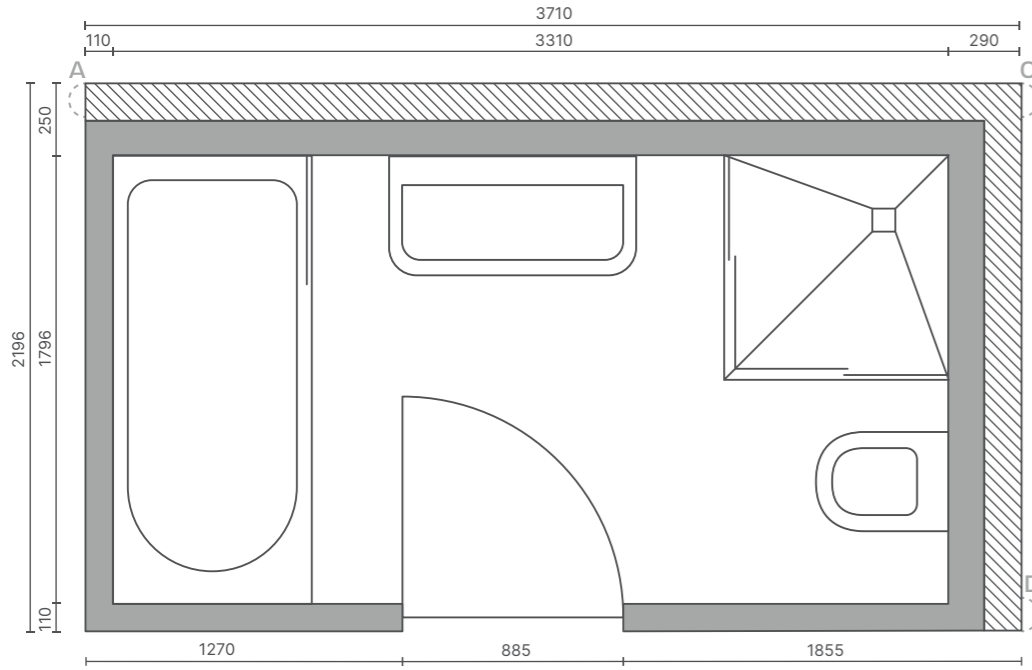

L2 guest

Ausstattung:

Grundfläche:
 Brutto: 3,04 m²
 Netto: 1,86 m²
 Gewicht: 1400 kg

Toilette

Dusche

Waschmaschinen-anschluss

Waschtisch

Badewanne

Ausstattung:

Grundfläche:
 Brutto: 6,31 m²
 Netto: 4,58 m²
 Gewicht: 2400 kg

Wählbare Schachtpositionen (siehe S. 24 ff.)

3open+

Ausstattung:

Grundfläche:
 Brutto: 6,66 m²
 Netto: 5,05 m²
 Gewicht: 2400 kg

Grundfläche:
 Brutto: 7,15 m²
 Netto: 5,27 m²
 Gewicht: 2400 kg

Toilette

Dusche

Waschmaschinen-anschluss

Waschtisch

Badewanne

MAßSTAB: 1:33

Wählbare Schachtpositionen (siehe S. 24 ff.)

L5 family

Ausstattung:

Grundfläche:

Brutto 8,15 m²
 Netto 5,94 m²
 Gewicht: 2600 kg

L4 family

Ausstattung:

Grundfläche:

Brutto 6,83 m²
 Netto 4,87 m²
 Gewicht: 2500 kg