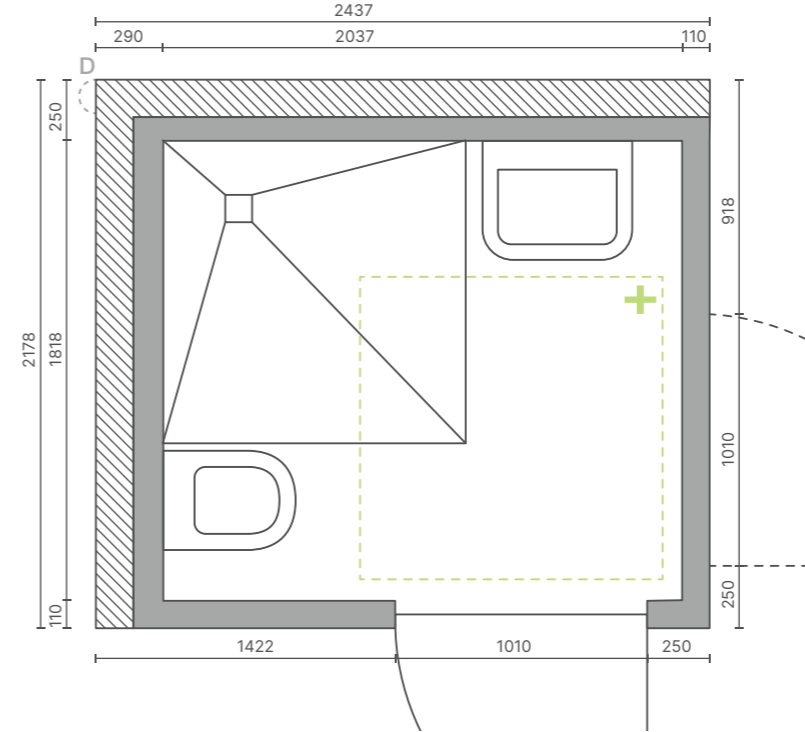

L2 guest

Ausstattung:

Grundfläche:
 Brutto: 3,04 m²
 Netto: 1,86 m²
 Gewicht: 1400 kg

Toilette

Dusche

Waschmaschinen-anschluss

Waschtisch

Badewanne

Ausstattung:

Grundfläche:
 Brutto: 6,31 m²
 Netto: 4,58 m²
 Gewicht: 2400 kg

Wählbare Schachtpositionen (siehe S. 24 ff.)

3open+

Ausstattung:

Grundfläche:
 Brutto: 6,66 m²
 Netto: 5,05 m²
 Gewicht: 2400 kg

L3open+

Ausstattung:

Grundfläche:
 Brutto: 5,31 m²
 Netto: 3,70 m²
 Gewicht: 2100 kg

4open+

Ausstattung:

Grundfläche:
 Brutto: 8,09 m²
 Netto: 6,22 m²
 Gewicht: 2800 kg

L3openR

Ausstattung:

Grundfläche:
 Brutto: 7,15 m²
 Netto: 5,27 m²
 Gewicht: 2400 kg

Toilette

Dusche

Waschmaschinen-anschluss

Waschtisch

Badewanne

MAßSTAB: 1:33

Wählbare Schachtpositionen (siehe S. 24 ff.)