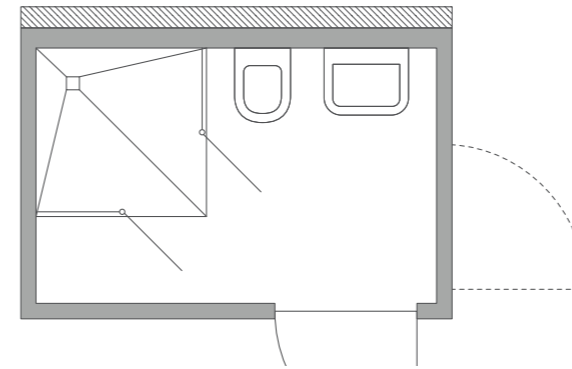

APRIL 2022

Tjiko

Modelle

ALLE MODULE SIND IN
DREI HÖHEN VERFÜGBAR:
- Innenhöhe: 2500 mm | 2400 mm | 2300 mm
- Außenhöhe: 2792 mm | 2692 mm | 2592 mm

2 guest

Ausstattung:

Grundfläche:
 Brutto: 2,92 m²
 Netto: 1,93 m²
 Gewicht: 1400 kg

L2 guest

Ausstattung:

Grundfläche:
 Brutto: 3,04 m²
 Netto: 1,86 m²
 Gewicht: 1400 kg

Toilette

Dusche

Waschmaschinen-anschluss

Waschtisch

Badewanne

MAßSTAB: 1:33

3 walk-in

Ausstattung:

Grundfläche:
 Brutto: 6,00 m²
 Netto: 4,51 m²
 Gewicht: 2300 kg

3 slide

Ausstattung:

Grundfläche:
 Brutto: 4,36 m²
 Netto: 3,00 m²
 Gewicht: 1900 kg

Wählbare Schachtpositionen (siehe S. 24 ff.)

4relax

Ausstattung:

Grundfläche:
 Brutto: 7,43 m²
 Netto: 5,68 m²
 Gewicht: 2700 kg

4walk-in

Ausstattung:

Grundfläche:
 Brutto: 7,43 m²
 Netto: 5,68 m²
 Gewicht: 2700 kg

Toilette

Dusche