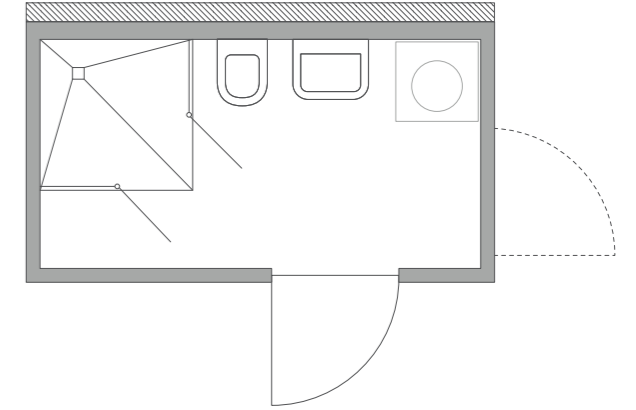

APRIL 2022

Tjiko

Modelle

ALLE MODULE SIND IN
DREI HÖHEN VERFÜGBAR:
- Innenhöhe: 2500 mm | 2400 mm | 2300 mm
- Außenhöhe: 2792 mm | 2692 mm | 2592 mm

2 guest

Ausstattung:

Grundfläche:
 Brutto: 2,92 m²
 Netto: 1,93 m²
 Gewicht: 1400 kg

L2 guest

Ausstattung:

Grundfläche:
 Brutto: 3,04 m²
 Netto: 1,86 m²
 Gewicht: 1400 kg

Toilette

Dusche

Waschmaschinen-anschluss

Waschtisch

Badewanne

MAßSTAB: 1:33

3 walk-in

Ausstattung:

Grundfläche:
 Brutto: 6,00 m²
 Netto: 4,51 m²
 Gewicht: 2300 kg

3 slide

Ausstattung:

Grundfläche:
 Brutto: 4,36 m²
 Netto: 3,00 m²
 Gewicht: 1900 kg

Wählbare Schachtpositionen (siehe S. 24 ff.)

4relax

Ausstattung:

Grundfläche:
 Brutto: 7,43 m²
 Netto: 5,68 m²
 Gewicht: 2700 kg

4walk-in

Ausstattung:

Grundfläche:
 Brutto: 7,43 m²
 Netto: 5,68 m²
 Gewicht: 2700 kg

Toilette

Dusche