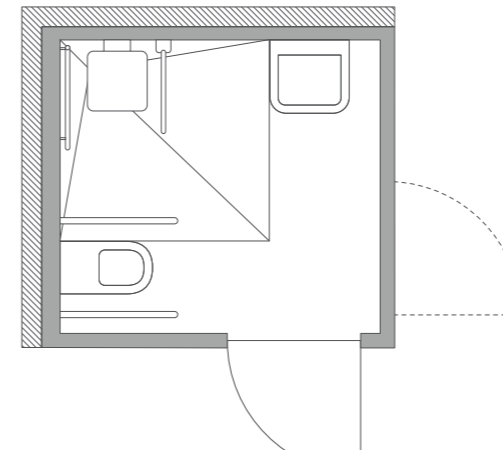

APRIL 2022

Tjiko

Modelle

ALLE MODULE SIND IN
DREI HÖHEN VERFÜGBAR:
- Innenhöhe: 2500 mm | 2400 mm | 2300 mm
- Außenhöhe: 2792 mm | 2692 mm | 2592 mm

2 guest

Ausstattung:

Grundfläche:
 Brutto: 2,92 m²
 Netto: 1,93 m²
 Gewicht: 1400 kg

L2 guest

Ausstattung:

Grundfläche:
 Brutto: 3,04 m²
 Netto: 1,86 m²
 Gewicht: 1400 kg

Toilette

Dusche

Waschmaschinen-anschluss

Waschtisch

Badewanne

MAßSTAB: 1:33

3 walk-in

Ausstattung:

Grundfläche:
 Brutto: 6,00 m²
 Netto: 4,51 m²
 Gewicht: 2300 kg

3 slide

Ausstattung:

Grundfläche:
 Brutto: 4,36 m²
 Netto: 3,00 m²
 Gewicht: 1900 kg

Wählbare Schachtpositionen (siehe S. 24 ff.)

4relax

Ausstattung:

Grundfläche:
 Brutto: 7,43 m²
 Netto: 5,68 m²
 Gewicht: 2700 kg

4walk-in

Ausstattung:

Grundfläche:
 Brutto: 7,43 m²
 Netto: 5,68 m²
 Gewicht: 2700 kg

Toilette

Dusche