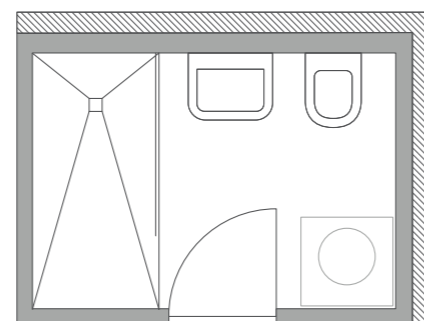

APRIL 2022

Tjiko

Modelle

ALLE MODULE SIND IN
DREI HÖHEN VERFÜGBAR:
- Innenhöhe: 2500 mm | 2400 mm | 2300 mm
- Außenhöhe: 2792 mm | 2692 mm | 2592 mm

2 guest

Ausstattung:

Grundfläche:
 Brutto: 2,92 m²
 Netto: 1,93 m²
 Gewicht: 1400 kg

L2 guest

Ausstattung:

Grundfläche:
 Brutto: 3,04 m²
 Netto: 1,86 m²
 Gewicht: 1400 kg

Toilette

Dusche

Waschmaschinen-anschluss

Waschtisch

Badewanne

MAßSTAB: 1:33

3 walk-in

Ausstattung:

Grundfläche:
 Brutto: 6,00 m²
 Netto: 4,51 m²
 Gewicht: 2300 kg

3 slide

Ausstattung:

Grundfläche:
 Brutto: 4,36 m²
 Netto: 3,00 m²
 Gewicht: 1900 kg

Wählbare Schachtpositionen (siehe S. 24 ff.)

4relax

Ausstattung:

Grundfläche:
 Brutto: 7,43 m²
 Netto: 5,68 m²
 Gewicht: 2700 kg

4walk-in

Ausstattung:

Grundfläche:
 Brutto: 7,43 m²
 Netto: 5,68 m²
 Gewicht: 2700 kg

Toilette

Dusche