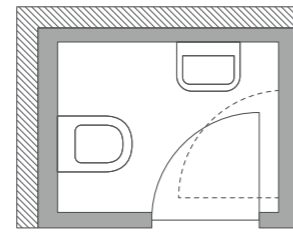

APRIL 2022

Tjiko

Modelle

ALLE MODULE SIND IN
DREI HÖHEN VERFÜGBAR:
- Innenhöhe: 2500 mm | 2400 mm | 2300 mm
- Außenhöhe: 2792 mm | 2692 mm | 2592 mm

2 guest

Ausstattung:

Grundfläche:
 Brutto: 2,92 m²
 Netto: 1,93 m²
 Gewicht: 1400 kg

L2 guest

Ausstattung:

Grundfläche:
 Brutto: 3,04 m²
 Netto: 1,86 m²
 Gewicht: 1400 kg

Toilette

Dusche

Waschmaschinen-anschluss

Waschtisch

Badewanne

MAßSTAB: 1:33

3 walk-in

Ausstattung:

Grundfläche:
 Brutto: 6,00 m²
 Netto: 4,51 m²
 Gewicht: 2300 kg

3 slide

Ausstattung:

Grundfläche:
 Brutto: 4,36 m²
 Netto: 3,00 m²
 Gewicht: 1900 kg

Wählbare Schachtpositionen (siehe S. 24 ff.)

4relax

Ausstattung:

Grundfläche:
 Brutto: 7,43 m²
 Netto: 5,68 m²
 Gewicht: 2700 kg

4walk-in

Ausstattung:

Grundfläche:
 Brutto: 7,43 m²
 Netto: 5,68 m²
 Gewicht: 2700 kg

Toilette

Dusche