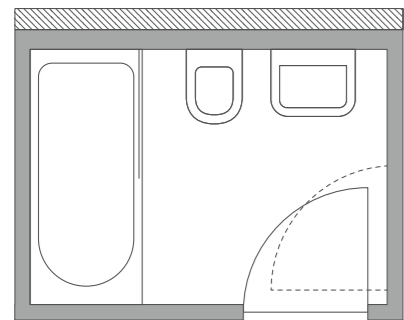

APRIL 2022

Tjiko

Modelle

ALLE MODULE SIND IN
DREI HÖHEN VERFÜGBAR:
- Innenhöhe: 2500 mm | 2400 mm | 2300 mm
- Außenhöhe: 2792 mm | 2692 mm | 2592 mm

2 guest

Ausstattung:

Grundfläche:
 Brutto: 2,92 m²
 Netto: 1,93 m²
 Gewicht: 1400 kg

L2 guest

Ausstattung:

Grundfläche:
 Brutto: 3,04 m²
 Netto: 1,86 m²
 Gewicht: 1400 kg

Toilette

Dusche

Waschmaschinen-anschluss

Waschtisch

Badewanne

MAßSTAB: 1:33

3 walk-in

Ausstattung:

Grundfläche:
 Brutto: 6,00 m²
 Netto: 4,51 m²
 Gewicht: 2300 kg

3 slide

Ausstattung:

Grundfläche:
 Brutto: 4,36 m²
 Netto: 3,00 m²
 Gewicht: 1900 kg

Wählbare Schachtpositionen (siehe S. 24 ff.)

4relax

Ausstattung:

Grundfläche:
 Brutto: 7,43 m²
 Netto: 5,68 m²
 Gewicht: 2700 kg

4walk-in

Ausstattung:

Grundfläche:
 Brutto: 7,43 m²
 Netto: 5,68 m²
 Gewicht: 2700 kg

Toilette

Dusche