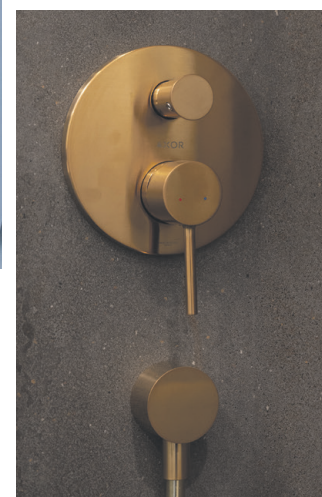

Concreto Champagne Moon

**BODENFLIESE**  
Ceraflex

Concreto Champagne Moon Ground

EINMALIG  
&  
KONTRAST-  
REICH

Fliesen: St. Vincent & Vint

MELBOURNE

Fliesen: Concreto

Fliesen: Moon & Ground