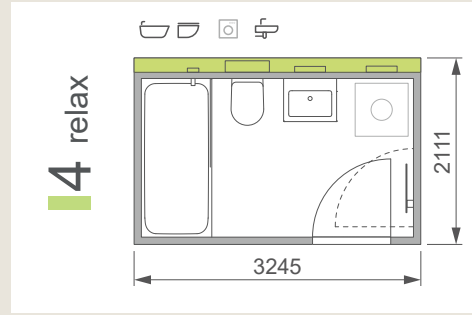

5 MODELLE,
IN DIE VIEL
REINPASST