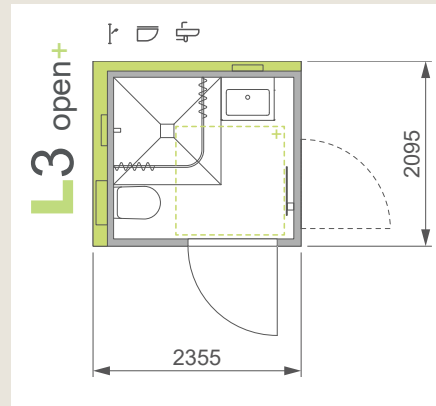

4 MODELLE,
DIE VIEL BEWEGUNGS-
FREIHEIT BIETEN