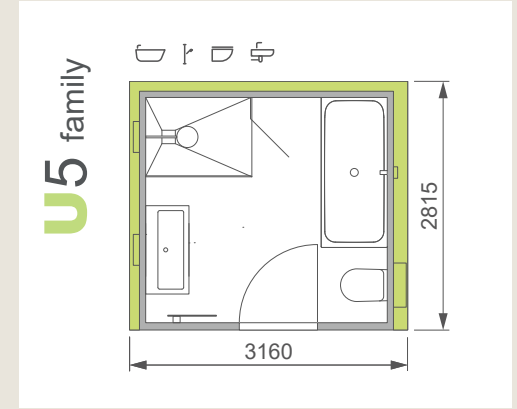

5 MODELLE,
IN DIE VIEL
REINPASST