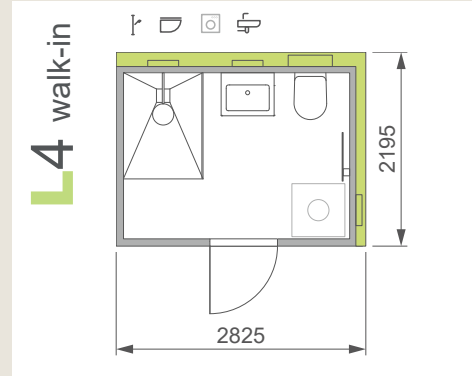

5 MODELLE,
IN DIE VIEL
REINPASST