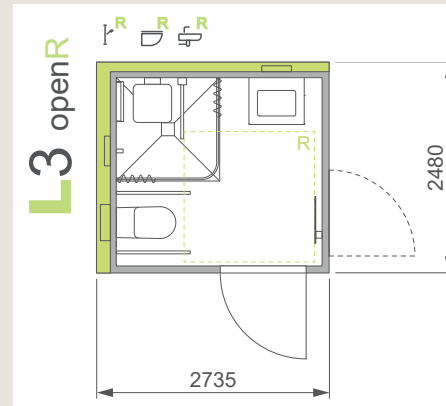

4 MODELLE,
DIE VIEL BEWEGUNGS-
FREIHEIT BIETEN