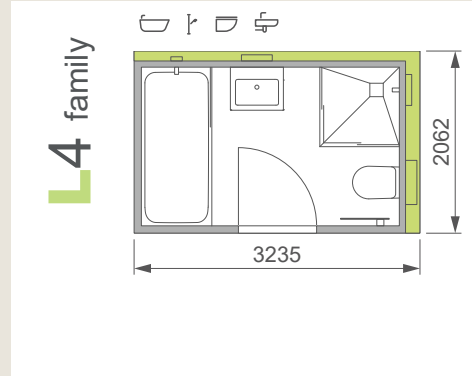

5 MODELLE,
IN DIE VIEL
REINPASST