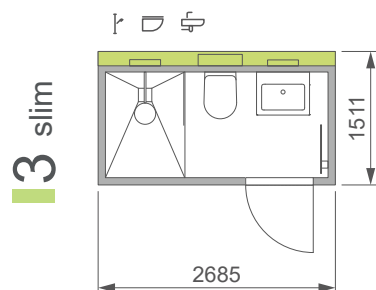

5 MODELLE, DIE ÜBERALL PASSEN

ERLÄUTERUNG

- Dusche
- WC
- Waschtisch
- Badewanne

Waschmaschinenanschluss

+ Barrierefrei mit einer Bewegungsfläche von 120x120 cm. Die Griffe sind nachrüstbar. Die + Bäder erfüllen die gängigen Förderkriterien.

R R-Standard mit einer Bewegungsfläche von 150x150 cm. Sorgfältige Prüfung und verständnisgemäße Umsetzung nach DIN 18040-2. Umrüstbarkeit der Griffe in wenigen Minuten.

MODELL-
ÜBERSICHT
ALS PDF