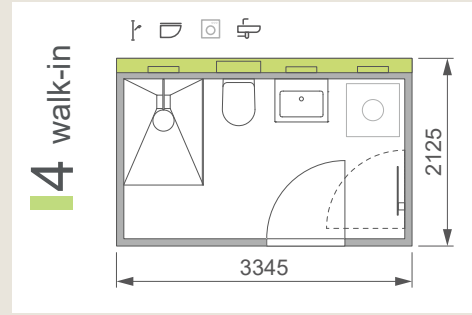

5 MODELLE,
IN DIE VIEL
REINPASST