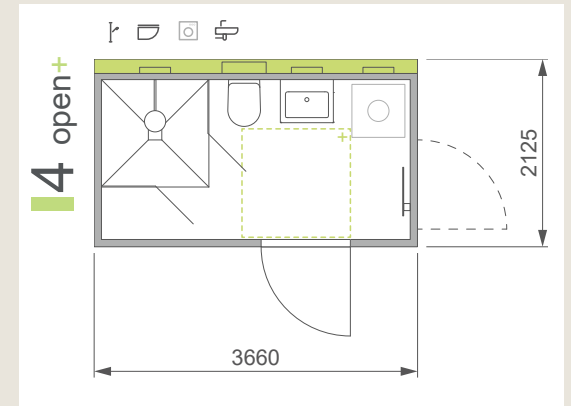

4 MODELLE,
DIE VIEL BEWEGUNGS-
FREIHEIT BIETEN