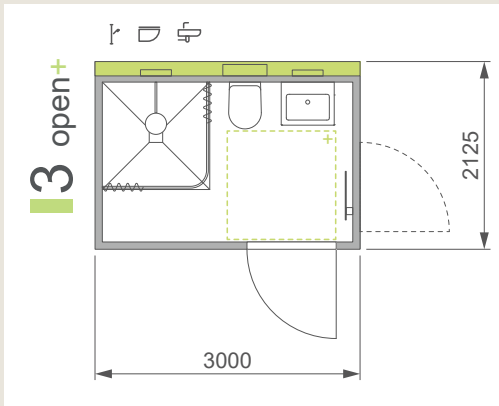

4 MODELLE,
DIE VIEL BEWEGUNGS-
FREIHEIT BIETEN