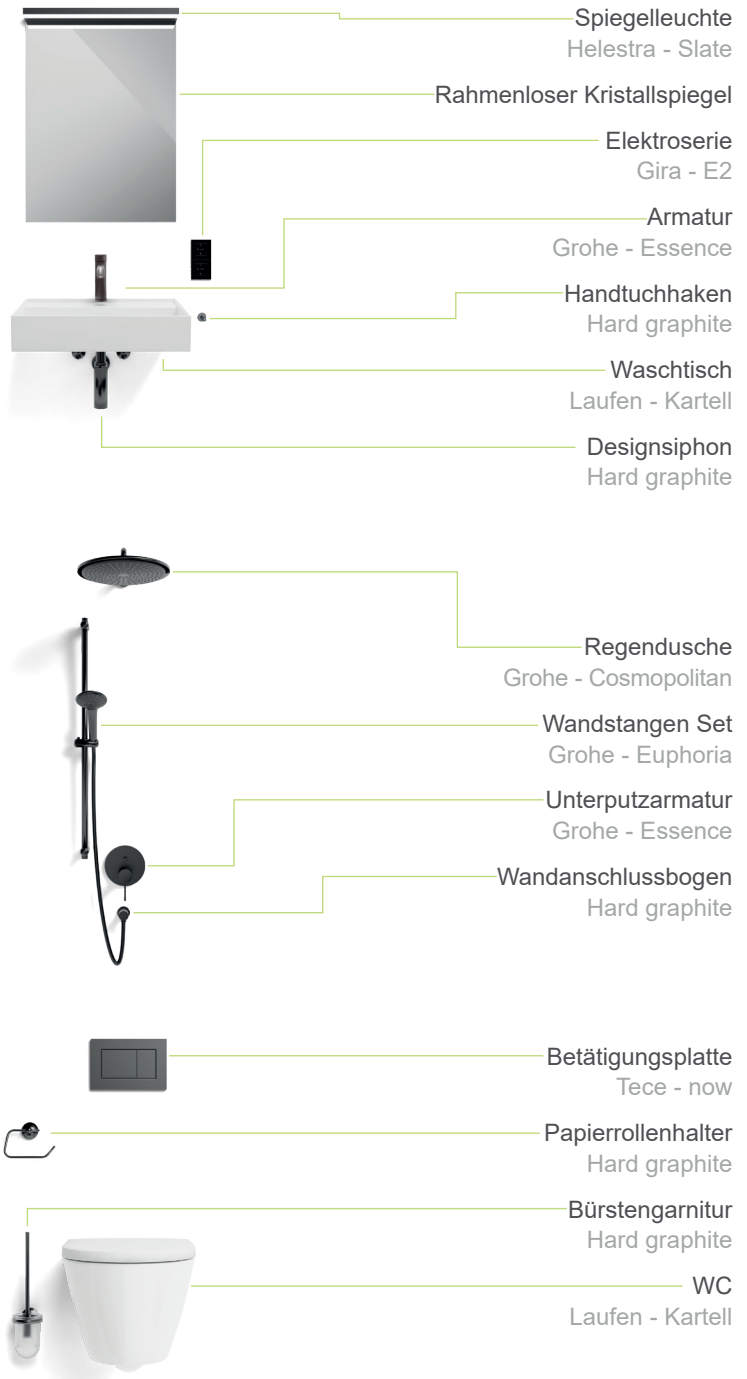

- Elektrischer Badheizkörper
- Fensterausschnitt
- Spiegelschrank / Möbel
- Duschnische
- uvm.

DECKE

Holz

Natur lasiert

WANDBELAG

Flächenbündig

Beschichtet Gestrichen*

WANDFLIESE

- Fußbodenheizung

ADD-ONS

- Elektrischer Badheizkörper
- Fensterausschnitt
- Spiegelschrank / Möbel
- Duschnische
- uvm.

DECKE

Holz

Natur lasiert

WANDBELAG

Flächenbündig

Gestrichen

WANDFLIESE

Ceraflex

Iseo

Tabak

BODENFLIESE

Ceraflex

Ground

MELBOURNE

Elegant & schick

STANDARD

- Unterputzarmatur
- Regendusche

UPGRADE

- Fußbodenheizung

ADD-ONS

- Elektrischer Badheizkörper
- Fensterausschnitt
- Spiegelschrank / Möbel
- Duschnische
- uvm.