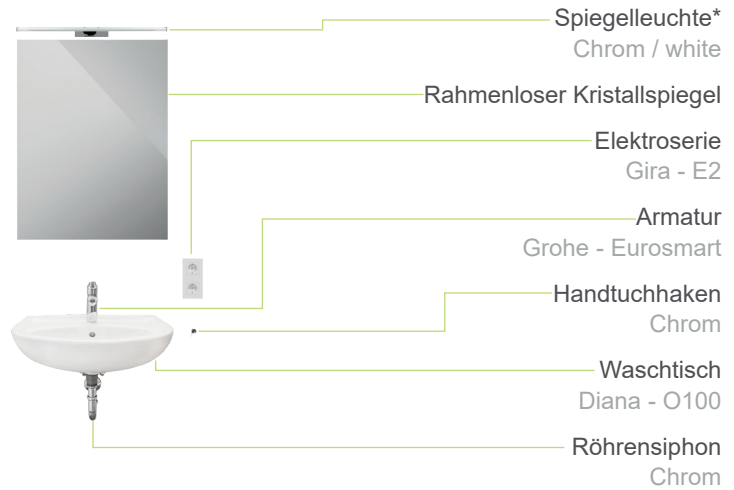

DECKE

Holz

Natur lasiert

WANDBELAG

Flächenbündig

Beschichtet

WANDFLIESE

Ceraflex