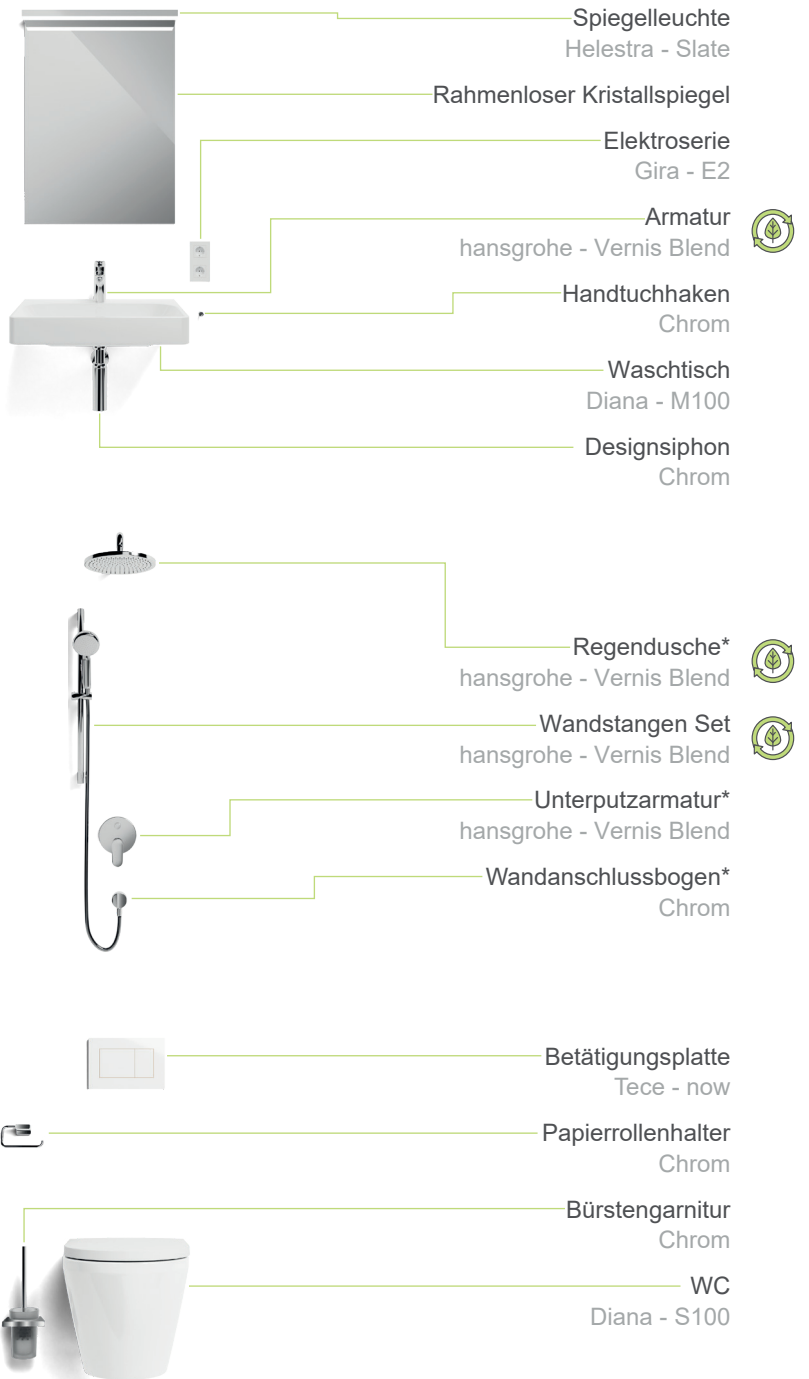

Ground

INVERNESS

Klassisch & zeitlos

STANDARD

- Aufputzarmatur

UPGRADES*

- Unterputzarmatur
- Regendusche
- Fußbodenheizung

ADD-ONS

- Elektrischer Badheizkörper
- Fensterausschnitt
- Spiegelschrank / Möbel
- uvm.

DECKE

Holz

Natur lasiert

WANDBELAG

Flächenbündig

Beschichtet Gestrichen*

WANDFLIESE

- Unterputzarmatur
- Regendusche

UPGRADE

- Fußbodenheizung

ADD-ONS

- Elektrischer Badheizkörper
- Fensterausschnitt
- Spiegelschrank / Möbel
- Duschnische
- uvm.

DECKE

Holz

Natur lasiert

- Elektrischer Badheizkörper
- Fensterausschnitt
- Spiegelschrank / Möbel
- Duschnische
- uvm.

DECKE

Holz

Natur lasiert

WANDBELAG

Flächenbündig

Beschichtet Gestrichen*

WANDFLIESE