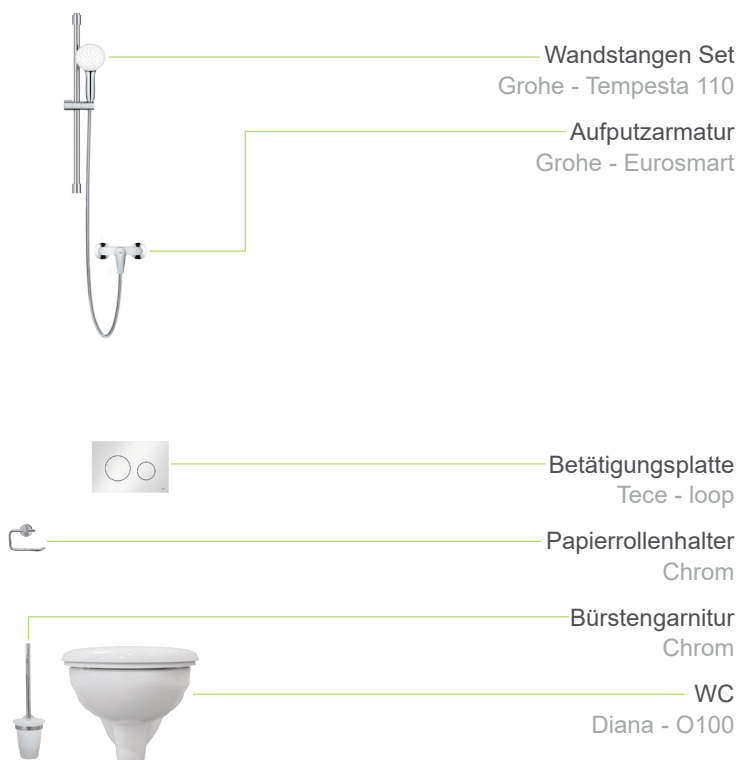

DECKE

Holz

Natur lasiert

WANDBELAG

Flächenbündig

Beschichtet

WANDFLIESE

Ceraflex

Ground

INVERNESS

Klassisch & zeitlos

STANDARD

- Aufputzarmatur

UPGRADES*

- Unterputzarmatur
- Regendusche
- Fußbodenheizung

ADD-ONS

- Elektrischer Badheizkörper
- Fensterausschnitt
- Spiegelschrank / Möbel
- uvm.

DECKE

Holz

Natur lasiert

WANDBELAG

Flächenbündig

Beschichtet Gestrichen*

WANDFLIESE