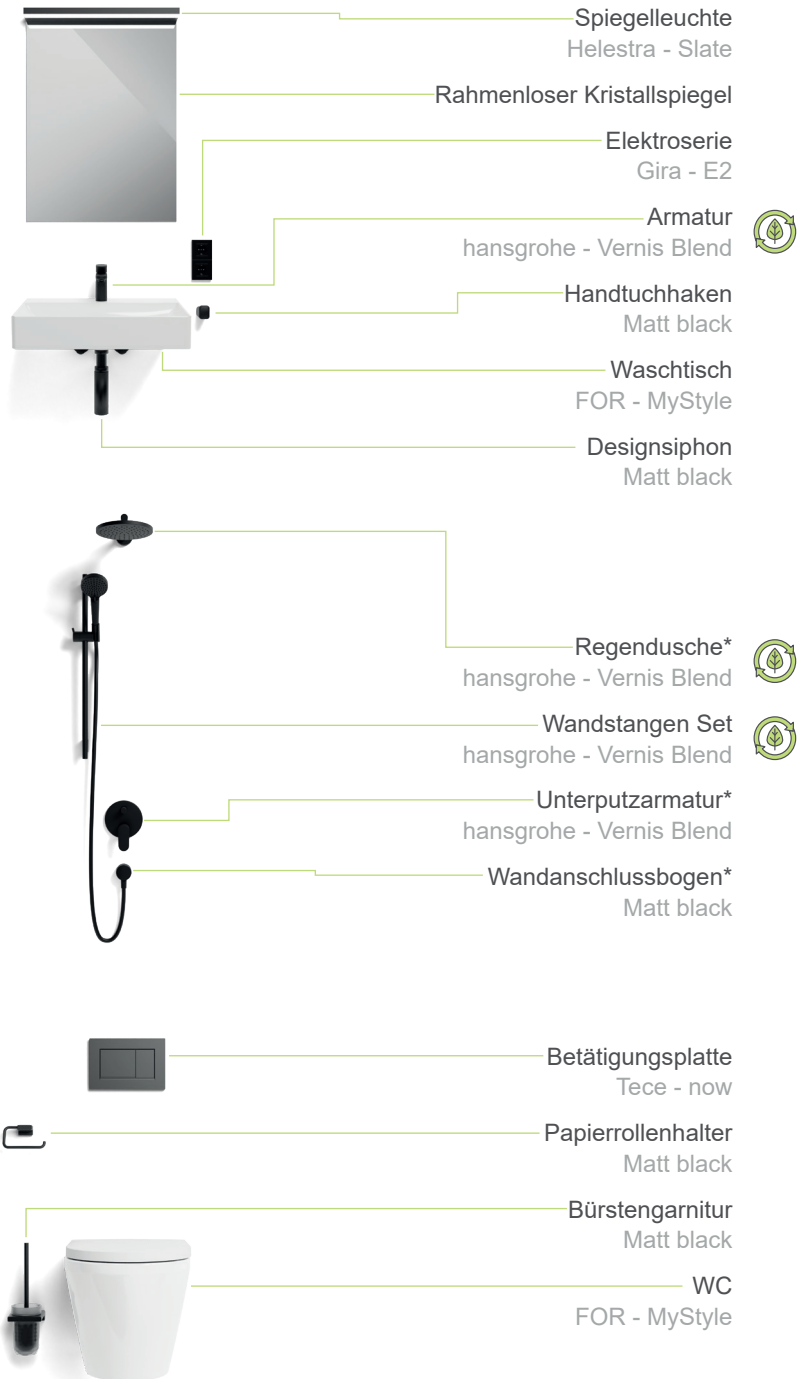

- Elektrischer Badheizkörper
- Fensterausschnitt
- Spiegelschrank / Möbel
- Duschnische
- uvm.

DECKE

Holz

Natur lasiert

WANDBELAG

Flächenbündig

Beschichtet Gestrichen*

WANDFLIESE

Ceraflex

Concreto Champagne Moon

BODENFLIESE

Ceraflex

Concreto Champagne Moon Ground

STANDARD

- Unterputzarmatur
- Regendusche

UPGRADE

- Fußbodenheizung

ADD-ONS

- Elektrischer Badheizkörper
- Fensterausschnitt
- Spiegelschrank / Möbel
- Duschnische
- uvm.

DECKE

Holz

Natur lasiert

WANDBELAG

Flächenbündig